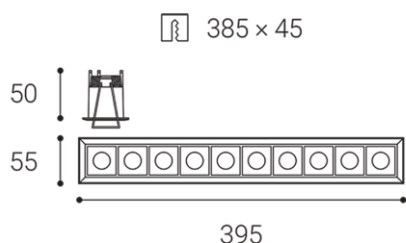

# TECO 10, W

<b>Name</b>	TECO 10, W
<b>Code</b>	2312841
<b>Color</b>	WHITE / RAL 9016
<b>Power</b>	30W ± 10 %
<b>Lumen output</b>	3000lm ± 10 %
<b>Color temperature</b>	4000K
<b>Efficacy</b>	100lm/W
<b>Driver</b>	700mA
<b>Electrical insulation class</b>	Ⅲ
<b>Voltage / Frequency</b>	220-240V/50-60Hz
<b>Color Rendering Index</b>	90+
<b>SDCM</b>	< 3
<b>Light beam angle</b>	75°x75°
<b>Unified Glare Rating</b>	<19
<b>Light source</b>	LED
<b>Dimmable</b>	ON/OFF
<b>LED Lifetime</b>	L80B20 50.000h 25°C
<b>Warranty</b>	5 YEAR
<b>Ingress Protection</b>	IP 20
<b>Material</b>	ALUMINIUM/PC