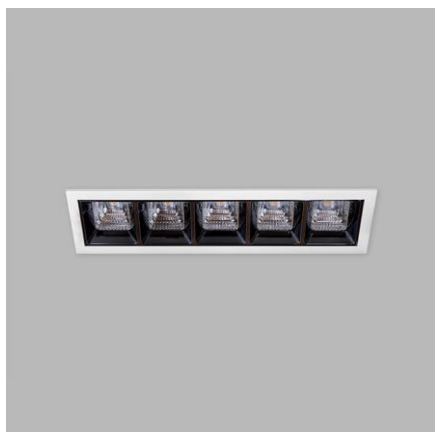

TECO 5, W

Name	TECO 5, W
Code	2312741DT
Color	WHITE / RAL 9016
Power	15W ± 10 %
Lumen output	1500lm ± 10 %
Color temperature	4000K
Efficacy	100lm/W
Driver	500mA
Electrical insulation class	Ⅲ
Voltage / Frequency	220-240V/50-60Hz
Color Rendering Index	90+
SDCM	< 3
Light beam angle	75°x75°
Unified Glare Rating	<19
Light source	LED
Dimmable	TRIAC
LED Lifetime	L80B20 50.000h 25°C
Warranty	5 YEAR
Ingress Protection	IP 20
Material	ALUMINIUM/PC

Product

TECO 5, W

2312741DT

WHITE / RAL 9016

Power

15W ± 10 %

1500lm ± 10 %

4000K

100lm/W

500mA

220-240V/50-60Hz

Information

90+

< 3

75°x75°

<19

LED

TRIAC

L80B20 50.000h 25°C

5 YEAR

Other data

IP 20

ALUMINIUM/PC

EN

A series of linear square recessed spotlights designed for indoor installation. LED light source. Very low glare effect. The lamp is made of aluminum. Available in 2 different sizes and with direct or side light (wallwasher). Use - general or accent lighting designed for residential or commercial spaces (corridor, cabinets, entrance areas, bar, reception, workspaces, offices).

CZ

Série lineárních hranatých zapuštěných bodových světel určených pro montáž do interiéru. Světelný zdroj LED. Velmi nízký efekt oslnění. Svítidla je vyrobená z hliníku. K dispozici ve 2 různých velikostech a s přímým nebo bočním směrováním světla (wallwasher). Použití - všeobecné nebo akcentační osvětlení určené pro obytné nebo komerční prostory (chodba, skříň, vstupní prostory, bar, recepce, pracovní prostory, kanceláře).

DE

Eine Reihe linearer quadratischer Einbaustrahler für die Installation im Innenbereich. LED-Lichtquelle. Sehr geringe Blendwirkung. Die Lampe ist aus Aluminium. Erhältlich in 2 verschiedenen Größen und mit direktem oder seitlichem Licht (Wallwasher). Verwendung - Allgemein- oder Akzentbeleuchtung für Wohn- oder Gewerbebereiche (Flur, Vitrinen, Eingangsbereiche, Bar, Rezeption, Arbeitsbereiche, Büros).

SK

Séria lineárnych hranatých zapustených bodových svetiel určených pre montáž do interiéru. Svetelný zdroj LED. Veľmi nízky efekt oslnenia. Svetidlo je vyrobené z hliníka. K dispozícii v 2 rôznych veľkostiach a s priamym alebo bočným smerovaním svetla (wallwasher). Použitie - všeobecné alebo akcentačné osvetlenie určené pre obytné alebo komerčné priestory (chodba, skrine, vstupné priestory, bar, recepcie, pracovné priestory, kancelárie).