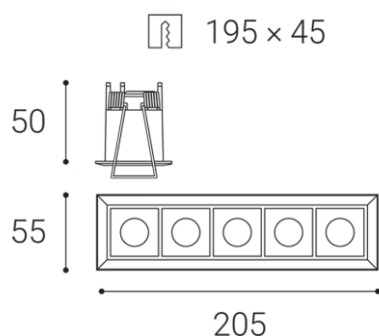

# TECO 5, W

<b>Name</b>	TECO 5, W
<b>Code</b>	2312741DT
<b>Color</b>	WHITE / RAL 9016
<b>Power</b>	15W ± 10 %
<b>Lumen output</b>	1500lm ± 10 %
<b>Color temperature</b>	4000K
<b>Efficacy</b>	100lm/W
<b>Driver</b>	500mA
<b>Electrical insulation class</b>	Ⅲ
<b>Voltage / Frequency</b>	220-240V/50-60Hz
<b>Color Rendering Index</b>	90+
<b>SDCM</b>	< 3
<b>Light beam angle</b>	75°x75°
<b>Unified Glare Rating</b>	<19
<b>Light source</b>	LED
<b>Dimmable</b>	TRIAC
<b>LED Lifetime</b>	L80B20 50.000h 25°C
<b>Warranty</b>	5 YEAR
<b>Ingress Protection</b>	IP 20
<b>Material</b>	ALUMINIUM/PC