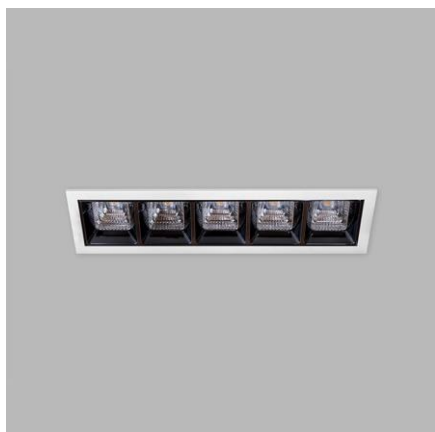

TECO 5, W

Name	TECO 5, W
Code	2312741
Color	WHITE / RAL 9016
Power	15W ± 10 %
Lumen output	1500lm ± 10 %
Color temperature	4000K
Efficacy	100lm/W
Driver	500mA
Electrical insulation class	III
Voltage / Frequency	220-240V/50-60Hz
Color Rendering Index	90+
SDCM	< 3
Light beam angle	75°x75°
Unified Glare Rating	<19
Light source	LED
Dimmable	ON/OFF
LED Lifetime	L80B20 50.000h 25°C
Warranty	5 YEAR
Ingress Protection	IP 20
Material	ALUMINIUM/PC

Product

TECO 5, W

2312741

WHITE / RAL 9016

Power

15W ± 10 %

1500lm ± 10 %

4000K

100lm/W

500mA

220-240V/50-60Hz

Information

90+

< 3

75°x75°

<19

LED

ON/OFF

L80B20 50.000h 25°C

5 YEAR

Other data

IP 20

ALUMINIUM/PC

EN

A series of linear square recessed spotlights designed for indoor installation. LED light source. Very low glare effect. The lamp is made of aluminum. Available in 2 different sizes and with direct or side light (wallwasher). Use - general or accent lighting designed for residential or commercial spaces (corridor, cabinets, entrance areas, bar, reception, workspaces, offices).

CZ

Série lineárních hranatých zapuštěných bodových světel určených pro montáž do interiéru. Světelný zdroj LED. Velmi nízký efekt oslnění. Svítidla je vyrobená z hliníku. K dispozici ve 2 různých velikostech a s přímým nebo bočním směrováním světla (wallwasher). Použití - všeobecné nebo akcentační osvětlení určené pro obytné nebo komerční prostory (chodba, skříň, vstupní prostory, bar, recepce, pracovní prostory, kanceláře).

DE

Eine Reihe linearer quadratischer Einbaustrahler für die Installation im Innenbereich. LED-Lichtquelle. Sehr geringe Blendwirkung. Die Lampe ist aus Aluminium. Erhältlich in 2 verschiedenen Größen und mit direktem oder seitlichem Licht (Wallwasher). Verwendung - Allgemein- oder Akzentbeleuchtung für Wohn- oder Gewerbebereiche (Flur, Vitrinen, Eingangsbereiche, Bar, Rezeption, Arbeitsbereiche, Büros).

SK

Séria lineárnych hranatých zapustených bodových svetiel určených pre montáž do interiéru. Svetelný zdroj LED. Veľmi nízky efekt oslnenia. Svetidlo je vyrobené z hliníka. K dispozícii v 2 rôznych veľkostiach a s priamym alebo bočným smerovaním svetla (wallwasher). Použitie - všeobecné alebo akcentačné osvetlenie určené pre obytné alebo komerčné priestory (chodba, skrine, vstupné priestory, bar, recepcie, pracovné priestory, kancelárie).