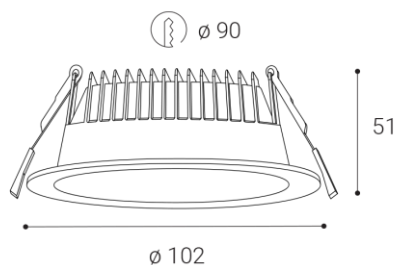

# ZENO, B

<b>Name</b>	ZENO, B
<b>Code</b>	2235753
<b>Color</b>	BLACK / RAL 9005
<b>Power</b>	10W ± 10 %
<b>Lumen output</b>	760lm ± 10 %
<b>Color temperature</b>	3000K/4000K/5000K
<b>Efficacy</b>	76lm/W
<b>Driver</b>	230 mA
<b>Electrical insulation class</b>	<input type="checkbox"/>
<b>Voltage / Frequency</b>	220-240V/50-60Hz
<b>Color Rendering Index</b>	90+
<b>SDCM</b>	< 3
<b>Light beam angle</b>	60°
<b>Unified Glare Rating</b>	<19
<b>Light source</b>	LED
<b>Dimmable</b>	ON/OFF
<b>LED Lifetime</b>	L80B20 50.000h 25°C
<b>Warranty</b>	5 YEAR
<b>Ingress Protection</b>	IP 54
<b>Material</b>	ALUMINIUM/PMMA