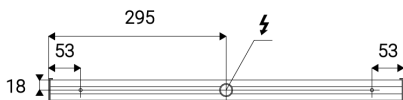

QUADRA 60

Name	
Code	
Color	
Power	
Lumen output	
Color temperature	
Efficacy	
Driver	
Electrical insulation class	
Voltage / Frequency	
Color Rendering Index	
SDCM	
Light beam angle	
Unified Glare Rating	
Light source	
Dimmable	
LED Lifetime	
Warranty	
Ingress Protection	
Material	

EN

Linear light fitting for interior mounting, equipped with SMD LEDs with IP 44. Slim design with invisible screws hidden behind magnetic endcaps. Housing made of aluminium, chrome finish with opal diffuser. Available in 2 shapes and 3 lengths.

Application:
general lighting, but especially above or on the sides of the mirror

CZ

Lineární svítidlo určeno pro montáž do interiéru. Světelný zdroj - LED SMD s krytím IP 44. Tenký design s neviditelnými šrouby skrytými za magnetickými koncovkami.

Svítidlo je vyrobeno z hliníku, chrom s opalovým difuzorem.

K dispozici ve 2 tvarech a 3 délkách.

Použití:

zejména nad nebo po stranách zrcadla

Product

QUADRA 60

4070755

CHROME / RAL CR

Power

12W ± 10 %

960lm ± 10 %

3000K/4000K

80lm/W

350 mA

220-240V/50-60Hz

Information

90+

< 3

160°

N/A

LED

ON/OFF

L80 B20 30.000h 25°C

5 YEAR

Other data

IP 44

ALUMINIUM/PMMA

DE

Lineare Leuchte für die Innenmontage, bestückt mit SMD-LEDs in IP 44. Schlankes Design mit unsichtbaren Schrauben, die sich hinter magnetischen Endstücken verstecken. Gehäuse aus Aluminium, verchromt mit opalem Diffusor.

Erhältlich in 2 Formen und 3 Längen.

Anwendung:

Allgemeinbeleuchtung, insbesondere aber über oder an den Seiten eines Spiegels

SK

Lineárne svietidlo pre montáž do interiéru. Svetelný zdroj - SMD LED s krytím IP 44. Svietidlo má štíhly dizajn s neviditeľnými skrutkami skrytými za magnetickými koncovkami.

K dispozícii v 2 tvaroch a 3 dĺžkach.

Použitie:

najmä nad alebo po stranách zrkadla