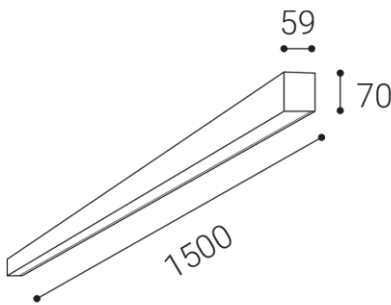

NOLI 150 P, W

Name	
Code	
Color	
Power	
Lumen output	
Color temperature	
Efficacy	
Driver	
Electrical insulation class	
Voltage / Frequency	
Color Rendering Index	
SDCM	
Light beam angle	
Unified Glare Rating	
Light source	
Dimmable	
LED Lifetime	
Warranty	
Ingress Protection	
Material	

Product

NOLI 150 P, W

1235951

WHITE / RAL 9016

Power

60W ± 10 %

6600lm ± 10 %

3000K/3500K/4000K

110lm/W

1500 mA

220-240V/50-60Hz

Information

80+

< 3

110°

N/A

LED

ON/OFF

L80B20 50.000h 25°C

5 YEAR

Other data

IP 20

ALUMINIUM/PS

EN

Linear ceiling lamp intended for interior use. Light source - SMD LED with the possibility of changing the light color 3000K / 3500K / 4000K. The lamp is made of aluminum with an opal diffuser. Available in 2 sizes, in white or black. Use - general lighting, intended for residential or commercial spaces (dining rooms, entrance areas, receptions, offices, work spaces).

DE

Lineare Deckenleuchte für den Innenbereich. Lichtquelle - SMD-LED mit der Möglichkeit, die Lichtfarbe 3000K / 3500K / 4000K zu ändern. Die Leuchte besteht aus Aluminium mit einem opalen Diffusor. Erhältlich in 2 Größen, in weiß oder schwarz. Verwendung - Allgemeinbeleuchtung, bestimmt für Wohn- oder Geschäftsräume (Esszimmer, Eingangsbereiche, Rezeptionen, Büros, Arbeitsräume).

CZ

Lineární stropní svítidlo určené do interiéru. Světelný zdroj - SMD LED s možností změny barvy světla 3000K/3500K/4000K. Svítidlo je vyrobeno z hliníku s opálovým difuzorem. K dispozici ve 2 velikostech, v bílé nebo černé barvě. Použití - všeobecné osvětlení, určené pro rezidenční nebo komerční prostory (jídlny, vstupní prostory, recepce, kanceláře, pracovní prostory).

SK

Lineárne stropné svietidlo určené do interiéru. Svetelný zdroj - SMD LED s možnosťou zmeny farby svetla 3000K / 3500K / 4000K. Svietidlo je vyrobené z hliníka s opálovým difúzorom. K dispozícii v 2 veľkostiach, v bielej alebo čiernej farbe. Použitie - všeobecné osvetlenie, určené pre rezidenčné alebo komerčné priestory (jedálne, vstupné priestory, recepcie, kancelárie, pracovné priestory).