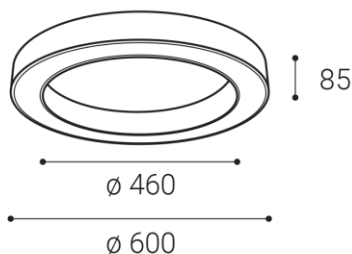

SATURN SLIM 60, B

Name	
Code	
Color	
Power	
Lumen output	
Color temperature	
Efficacy	
Driver	
Electrical insulation class	
Voltage / Frequency	
Color Rendering Index	
SDCM	
Light beam angle	
Unified Glare Rating	
Light source	
Dimmable	
LED Lifetime	
Warranty	
Ingress Protection	
Material	

Product

SATURN SLIM 60, B

1273653D

BLACK / RAL 9017

Power

50W ± 10 %

3700lm ± 10 %

3000K/4000K

74lm/W

1300 mA

220-240V/50-60Hz

Information

90+

< 3

160°

N/A

LED

DALI/PUSH

L80B20 50.000h 25°C

5 YEAR

Other data

IP 20

ALUMINIUM/PMMA

EN

Circular slim ceiling lamp intended for installation in the interior in the shape of a ring. Light source - SMD LED. The lamp is made of aluminum, the opal diffuser is made of PMMA.

Available in 2 different sizes in black and white.

Use:

general lighting intended for residential or commercial spaces (dining room, living room, children's room or bedroom, entrance areas, reception, meeting rooms)

CZ

Kruhové štíhlé stropní svítidlo určeno pro montáž do interiéru ve tvaru prstence. Světelný zdroj - SMD LED.

Svítidlo je vyrobeno z hliníku, opálový difúzor z PMMA. K dispozici ve 2 různých velikostech v černé a bílé barvě.

Použití:

všeobecné osvětlení určeno pro obytné nebo komerční prostory (jídlna, obývací pokoj, dětský pokoj nebo ložnice, vstupní prostory, recepce, jednací místnosti)

DE

Kreisförmige, schlanke Deckenleuchte, die für die Installation im Innenraum in Form eines Rings bestimmt ist. Lichtquelle - SMD-LED.

Die Leuchte besteht aus Aluminium, der opale Diffusor aus PMMA.

Erhältlich in 2 verschiedenen Größen in schwarz und weiß.

Verwenden:

Allgemeinbeleuchtung für Wohn- oder Gewerberäume (Esszimmer, Wohnzimmer, Kinder- oder Schlafzimmer, Eingangsbereiche, Empfang, Besprechungsräume)

SK

Kruhové štíhle stropné svietidlo určeno pre montáž do interiéru v tvare prstenca. Svetelný zdroj - SMD LED.

Svietidlo je vyrobené z hliníka, opálový difúzor z PMMA.

K dispozícii v 2 rôznych veľkostiach v čiernej a bielej farbe.

Použitie:

všeobecné osvetlenie určeno pre obytné alebo komerčné priestory (jedáleň, obývacia izba, detská izba alebo spálňa, vstupné priestory, recepcia, rokovacie miestnosti)