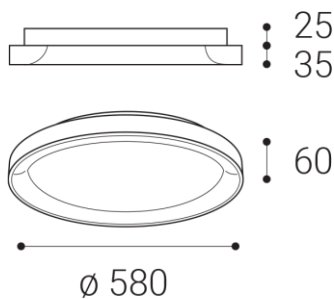

# BELLA SLIM 58, B

<b>Name</b>	
<b>Code</b>	
<b>Color</b>	
<b>Power</b>	
<b>Lumen output</b>	
<b>Color temperature</b>	
<b>Efficacy</b>	
<b>Driver</b>	
<b>Electrical insulation class</b>	
<b>Voltage / Frequency</b>	
<b>Color Rendering Index</b>	
<b>SDCM</b>	
<b>Light beam angle</b>	
<b>Unified Glare Rating</b>	
<b>Light source</b>	
<b>Dimmable</b>	
<b>LED Lifetime</b>	
<b>Warranty</b>	
<b>Ingress Protection</b>	
<b>Material</b>	