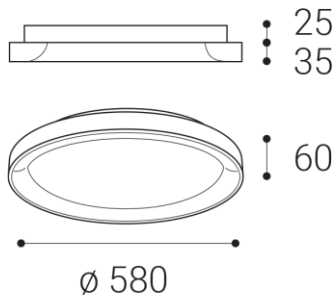

# BELLA SLIM 58, W

<b>Name</b>	
<b>Code</b>	
<b>Color</b>	
<b>Power</b>	
<b>Lumen output</b>	
<b>Color temperature</b>	
<b>Efficacy</b>	
<b>Driver</b>	
<b>Electrical insulation class</b>	
<b>Voltage / Frequency</b>	
<b>Color Rendering Index</b>	
<b>SDCM</b>	
<b>Light beam angle</b>	
<b>Unified Glare Rating</b>	
<b>Light source</b>	
<b>Dimmable</b>	
<b>LED Lifetime</b>	
<b>Warranty</b>	
<b>Ingress Protection</b>	
<b>Material</b>	

## Product

BELLA SLIM 58, W

1273151DT

WHITE / RAL 9003