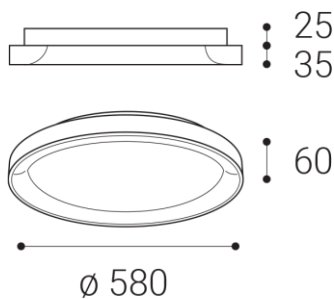

# BELLA SLIM 58, W

<b>Name</b>	
<b>Code</b>	
<b>Color</b>	
<b>Power</b>	
<b>Lumen output</b>	
<b>Color temperature</b>	
<b>Efficacy</b>	
<b>Driver</b>	
<b>Electrical insulation class</b>	
<b>Voltage / Frequency</b>	
<b>Color Rendering Index</b>	
<b>SDCM</b>	
<b>Light beam angle</b>	
<b>Unified Glare Rating</b>	
<b>Light source</b>	
<b>Dimmable</b>	
<b>LED Lifetime</b>	
<b>Warranty</b>	
<b>Ingress Protection</b>	
<b>Material</b>	