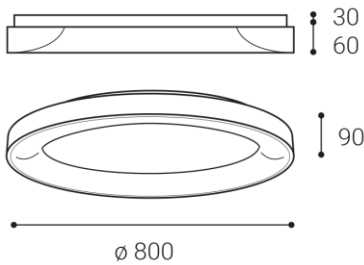

BELLA 80, B

Name	
Code	
Color	
Power	
Lumen output	
Color temperature	
Efficacy	
Driver	
Electrical insulation class	
Voltage / Frequency	
Color Rendering Index	
SDCM	
Light beam angle	
Unified Glare Rating	
Light source	
Dimmable	
LED Lifetime	
Warranty	
Ingress Protection	
Material	

Product

BELLA 80, B
1273053D
BLACK / RAL 9017

Power

80W ± 10 %
5520lm ± 10 %
3000K/4000K
69lm/W
2000 mA

220-240V/50-60Hz

Information

90+
< 3
160°
N/A
LED
DALI/PUSH
L80B20 50.000h 25°C
5 YEAR

Other data

IP 20
ALUMINIUM/PMMA

EN

Round ceiling surface light fitting for interior mounting, equipped with SMD LEDs.
Available in 3 different sizes in black and white color.
Housing made of aluminium, opal diffuser made of PMMA.
Application:
general lighting, intended for residential or commercial areas (livingrooms, guest or bedrooms, entrance areas, kitchen, receptions)

CZ

Kruhové stropní svítidlo určeno pro montáž do interiéru.
Světelný zdroj - LED SMD.
K dispozici ve 3 různých velikostech v černé a bílé barvě.
Svítidlo je vyrobeno z hliníku, opálový difúzor z PMMA.
Použití:
všeobecné osvětlení určené pro obytné nebo komerční prostory (obývací pokoj, dětský pokoj nebo ložnice, vstupní prostory, kuchyň, recepce)

DE

Runde Deckenaufbauleuchte zur Innenmontage, bestückt mit SMD-LEDs.
Erhältlich in 3 verschiedenen Größen in schwarz und weiß.
Gehäuse aus Aluminium, opaler Diffusor aus PMMA.
Anwendung:
Allgemeinbeleuchtung, bestimmt für Wohn- oder Gewerbebereiche (Wohnzimmer, Gäste- oder Schlafzimmer, Eingangsbereiche, Küche, Empfänge)

SK

Kruhové stropné svetidlo určené pre montáž do interiéru.
Svetelný zdroj - LED SMD.
K dispozícii v 3 rôznych veľkostiach v čiernej a bielej farbe.
Svietidlo je vyrobené z hliníka, opálový difúzor z PMMA.
Použitie:
všeobecné osvetlenie určené pre obytné alebo komerčné priestory (obývacia izba, detské izby alebo spálňa, vstupné priestory, kuchyňa, recepcia)