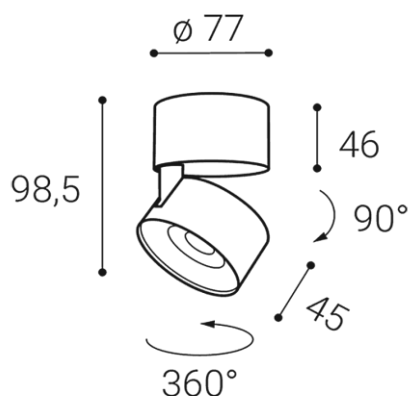

KLIP ON, CC

Name	KLIP ON, CC
Code	11508355D
Color	CHROME/CHROME / RAL CR/CR
Power	11W ± 10 %
Lumen output	770lm ± 10 %
Color temperature	3000K
Efficacy	70lm/W
Driver	250 mA
Electrical insulation class	
Voltage / Frequency	220-240V/50-60Hz
Color Rendering Index	90+
SDCM	< 3
Light beam angle	30°
Unified Glare Rating	N/A
Light source	LED
Dimmable	DALI/PUSH
LED Lifetime	L80B20 50.000h 25°C
Warranty	5 YEAR
Ingress Protection	IP 20
Material	ALUMINIUM/PMMA

Other data

Ingress Protection
Material

EN

Adjustable, tiltable round surface light fitting for interior mounting, equipped with COB LED.
Housing made of aluminium. Available in chrome, white or black color.
Application:
general or accent lighting, intended for residential or commercial areas (hallway, wardrobes, entrance areas, bar, libraries)

DE

Einstellbare, neigbare runde Aufbauleuchte für die Deckenmontage in Innenräumen, ausgestattet mit COB LED.
Gehäuse aus Aluminium.
Erhältlich in chrom, weiß und schwarz.
Anwendung:
Allgemeinbeleuchtung oder Spot-beleuchtung für Wohn- oder Geschäftsräume vorgesehen (Flur, Schränke, Eingangsbereiche, Bar, Bibliothek)