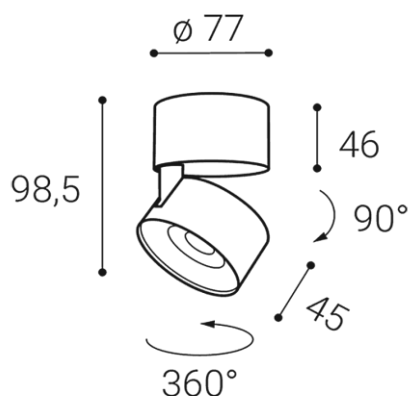

KLIP ON, CC

Name	KLIP ON, CC
Code	11508255D
Color	CHROME/CHROME / RAL CR/CR
Power	11W ± 10 %
Lumen output	770lm ± 10 %
Color temperature	2700K
Efficacy	70lm/W
Driver	250 mA
Electrical insulation class	
Voltage / Frequency	220-240V/50-60Hz
Color Rendering Index	90+
SDCM	< 3
Light beam angle	30°
Unified Glare Rating	N/A
Light source	LED
Dimmable	DALI/PUSH
LED Lifetime	L80B20 50.000h 25°C
Warranty	5 YEAR
Ingress Protection	IP 20
Material	ALUMINIUM/PMMA

Other data

Ingress Protection
Material

EN

Adjustable, tiltable round surface light fitting for interior mounting, equipped with COB LED.
Housing made of aluminium. Available in chrome, white or black color.
Application:
general or accent lighting, intended for residential or commercial areas (hallway, wardrobes, entrance areas, bar, libraries)

DE

Einstellbare, neigbare runde Aufbauleuchte für die Deckenmontage in Innenräumen, ausgestattet mit COB LED.
Gehäuse aus Aluminium.
Erhältlich in chrom, weiß und schwarz.
Anwendung:
Allgemeinbeleuchtung oder Spot-beleuchtung für Wohn- oder Geschäftsräume vorgesehen (Flur, Schränke, Eingangsbereiche, Bar, Bibliothek)