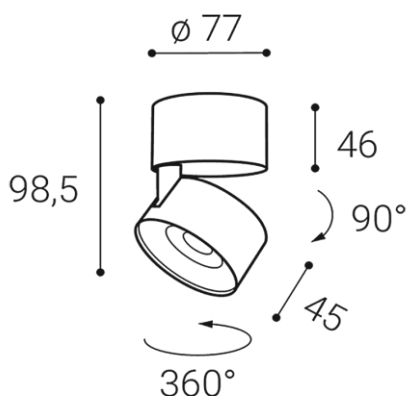

KLIP ON, CB

Name	KLIP ON, CB
Code	11508353D
Color	CHROME/BLACK / RAL CR/9005
Power	11W ± 10 %
Lumen output	770lm ± 10 %
Color temperature	3000K
Efficacy	70lm/W
Driver	250 mA
Electrical insulation class	
Voltage / Frequency	220-240V/50-60Hz
Color Rendering Index	90+
SDCM	< 3
Light beam angle	30°
Unified Glare Rating	N/A
Light source	LED
Dimmable	DALI/PUSH
LED Lifetime	L80B20 50.000h 25°C
Warranty	5 YEAR
Ingress Protection	IP 20
Material	ALUMINIUM/PMMA

Other data

Ingress Protection
Material

EN

Adjustable, tiltable round surface light fitting for interior mounting, equipped with COB LED.
Housing made of aluminium. Available in chrome, white or black color.
Application:
general or accent lighting, intended for residential or commercial areas (hallway, wardrobes, entrance areas, bar, libraries)

DE

Einstellbare, neigbare runde Aufbauleuchte für die Deckenmontage in Innenräumen, ausgestattet mit COB LED.
Gehäuse aus Aluminium.
Erhältlich in chrom, weiß und schwarz.
Anwendung:
Allgemeinbeleuchtung oder Spot-beleuchtung für Wohn- oder Geschäftsräume vorgesehen (Flur, Schränke, Eingangsbereiche, Bar, Bibliothek)