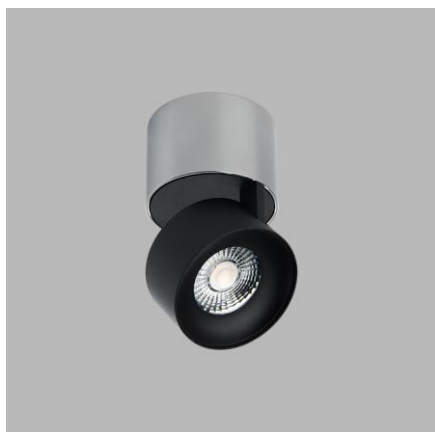

KLIP ON, CB

Name	KLIP ON, CB
Code	11508353D
Color	CHROME/BLACK / RAL CR/9005
Power	11W ± 10 %
Lumen output	770lm ± 10 %
Color temperature	3000K
Efficacy	70lm/W
Driver	250 mA
Electrical insulation class	
Voltage / Frequency	220-240V/50-60Hz
Color Rendering Index	90+
SDCM	< 3
Light beam angle	30°
Unified Glare Rating	N/A
Light source	LED
Dimmable	DALI/PUSH
LED Lifetime	L80B20 50.000h 25°C
Warranty	5 YEAR
Ingress Protection	IP 20
Material	ALUMINIUM/PMMA

Other data

Ingress Protection
Material

EN

Adjustable, tiltable round surface light fitting for interior mounting, equipped with COB LED.
Housing made of aluminium. Available in chrome, white or black color.
Application:
general or accent lighting, intended for residential or commercial areas (hallway, wardrobes, entrance areas, bar, libraries)

CZ

Nastavitelné naklápěcí kruhové svítidlo určené na stropní povrchovou montáž do interiéru. Světelný zdroj - COB LED.
Svítidlo je vyrobeno z hliníku.
K dispozici v chromové, bílé nebo černé barvě.
Použití:
všeobecné nebo bodové osvětlení určené pro obytné nebo komerční prostory (chodba, kuchyň, vstupní prostory, barový pult, knihovny)

DE

Einstellbare, neigbare runde Aufbauleuchte für die Deckenmontage in Innenräumen, ausgestattet mit COB LED.
Gehäuse aus Aluminium.
Erhältlich in chrom, weiß und schwarz.
Anwendung:
Allgemeinbeleuchtung oder Spot-beleuchtung für Wohn- oder Geschäftsräume vorgesehen (Flur, Schränke, Eingangsbereiche, Bar, Bibliothek)