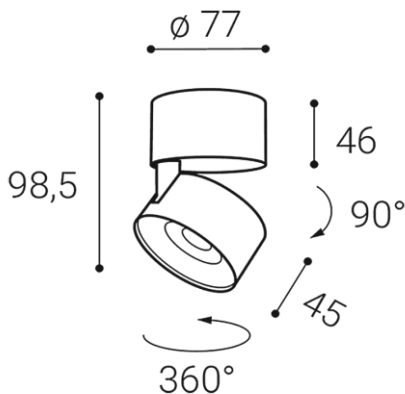

KLIP ON, CB

Name	KLIP ON, CB
Code	11508253D
Color	CHROME/BLACK / RAL CR/9005
Power	11W ± 10 %
Lumen output	770lm ± 10 %
Color temperature	2700K
Efficacy	70lm/W
Driver	250 mA
Electrical insulation class	
Voltage / Frequency	220-240V/50-60Hz
Color Rendering Index	90+
SDCM	< 3
Light beam angle	30°
Unified Glare Rating	N/A
Light source	LED
Dimmable	DALI/PUSH
LED Lifetime	L80B20 50.000h 25°C
Warranty	5 YEAR
Ingress Protection	IP 20
Material	ALUMINIUM/PMMA

Other data

Ingress Protection
Material

EN

Adjustable, tiltable round surface light fitting for interior mounting, equipped with COB LED.
Housing made of aluminium. Available in chrome, white or black color.
Application:
general or accent lighting, intended for residential or commercial areas (hallway, wardrobes, entrance areas, bar, libraries)

DE

Einstellbare, neigbare runde Aufbauleuchte für die Deckenmontage in Innenräumen, ausgestattet mit COB LED.
Gehäuse aus Aluminium.
Erhältlich in chrom, weiß und schwarz.
Anwendung:
Allgemeinbeleuchtung oder Spot-beleuchtung für Wohn- oder Geschäftsräume vorgesehen (Flur, Schränke, Eingangsbereiche, Bar, Bibliothek)