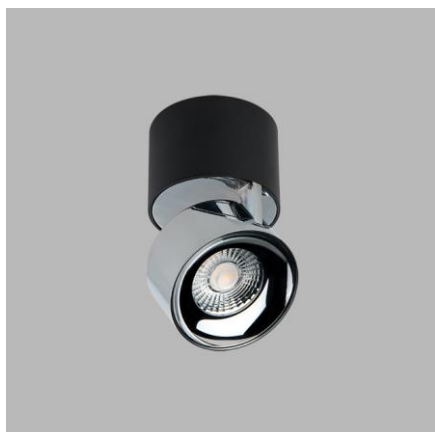

KLIP ON, BC

Name	KLIP ON, BC
Code	11508335D
Color	BLACK/CHROME / RAL 9005/CR
Power	11W ± 10 %
Lumen output	770lm ± 10 %
Color temperature	3000K
Efficacy	70lm/W
Driver	250 mA
Electrical insulation class	
Voltage / Frequency	220-240V/50-60Hz
Color Rendering Index	90+
SDCM	< 3
Light beam angle	30°
Unified Glare Rating	N/A
Light source	LED
Dimmable	DALI/PUSH
LED Lifetime	L80B20 50.000h 25°C
Warranty	5 YEAR
Ingress Protection	IP 20
Material	ALUMINIUM/PMMA

EN

Adjustable, tiltable round surface light fitting for interior mounting, equipped with COB LED.

Housing made of aluminium. Available in chrome, white or black color.

Application:

general or accent lighting, intended for residential or commercial areas (hallway, wardrobes, entrance areas, bar, libraries)

CZ

Nastavitelné naklápěcí kruhové svítidlo určené na stropní povrchovou montáž do interiéru. Světelný zdroj - COB LED.

Svítidlo je vyrobeno z hliníku.

K dispozici v chromové, bílé nebo černé barvě.

Použití:

Gehäuse aus Aluminium.

Erhältlich in chrom, weiß und schwarz.

Anwendung:

Allgemeinbeleuchtung oder Spot-beleuchtung für Wohn- oder Geschäftsräume vorgesehen (Flur, Schränke, Eingangsbereiche, Bar, Bibliothek)