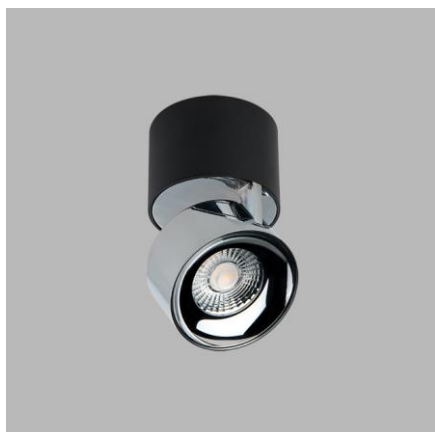

KLIP ON, BC

Name	KLIP ON, BC
Code	11508235D
Color	BLACK/CHROME / RAL 9005/CR
Power	11W ± 10 %
Lumen output	770lm ± 10 %
Color temperature	2700K
Efficacy	70lm/W
Driver	250 mA
Electrical insulation class	
Voltage / Frequency	220-240V/50-60Hz
Color Rendering Index	90+
SDCM	< 3
Light beam angle	30°
Unified Glare Rating	N/A
Light source	LED
Dimmable	DALI/PUSH
LED Lifetime	L80B20 50.000h 25°C
Warranty	5 YEAR
Ingress Protection	IP 20
Material	ALUMINIUM/PMMA

Other data

IP 20
ALUMINIUM/PMMA

EN

Adjustable, tiltable round surface light fitting for interior mounting, equipped with COB LED.

Housing made of aluminium. Available in chrome, white or black color.

Application:

Svítidlo je vyrobeno z hliníku.

K dispozici v chromové, bílé nebo černé barvě.

Použití:

všeobecné nebo bodové osvětlení určené pro obytné nebo komerční prostory (chodba, kuchyň, vstupní prostory, barový pult, knihovny)

DE

Einstellbare, neigbare runde Aufbauleuchte für die Deckenmontage in Innenräumen, ausgestattet mit COB LED.

Gehäuse aus Aluminium.

Erhältlich in chrom, weiß und schwarz.

Anwendung:

Allgemeinbeleuchtung oder Spot-beleuchtung für Wohn- oder Geschäftsräume vorgesehen (Flur, Schränke, Eingangsbereiche, Bar, Bibliothek)