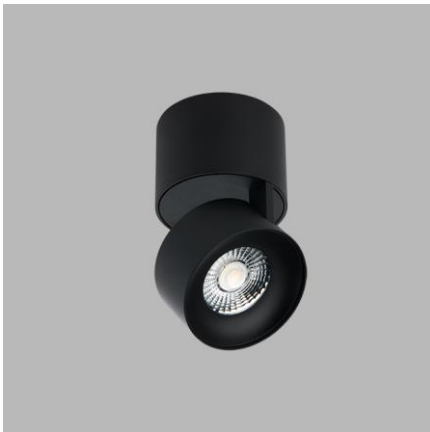

# KLIP ON, BB

<b>Name</b>	KLIP ON, BB
<b>Code</b>	11508333D
<b>Color</b>	BLACK/BLACK / RAL 9005/9005
<b>Power</b>	11W ± 10 %
<b>Lumen output</b>	770lm ± 10 %
<b>Color temperature</b>	3000K
<b>Efficacy</b>	70lm/W
<b>Driver</b>	250 mA
<b>Electrical insulation class</b>	
<b>Voltage / Frequency</b>	220-240V/50-60Hz
<b>Color Rendering Index</b>	90+
<b>SDCM</b>	< 3
<b>Light beam angle</b>	30°
<b>Unified Glare Rating</b>	N/A
<b>Light source</b>	LED
<b>Dimmable</b>	DALI/PUSH
<b>LED Lifetime</b>	L80B20 50.000h 25°C
<b>Warranty</b>	5 YEAR
<b>Ingress Protection</b>	IP 20
<b>Material</b>	ALUMINIUM/PMMA

## Product

Name  
KLIP ON, BB  
Code  
11508333D  
Color  
BLACK/BLACK / RAL 9005/9005

## EN

Adjustable, tiltable round surface light fitting for interior mounting, equipped with COB LED.  
Housing made of aluminium. Available in chrome, white or black color.  
Application:  
general or accent lighting, intended for residential or commercial areas (hallway, wardrobes, entrance areas, bar, libraries)

## DE

Einstellbare, neigbare runde Aufbauleuchte für die Deckenmontage in Innenräumen, ausgestattet mit COB LED.  
Gehäuse aus Aluminium.  
Erhältlich in chrom, weiß und schwarz.  
Anwendung:  
Allgemeinbeleuchtung oder Spot-beleuchtung für Wohn- oder Geschäftsräume vorgesehen (Flur, Schränke, Eingangsbereiche, Bar, Bibliothek)