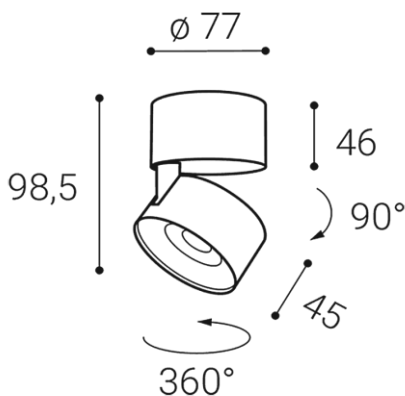

KLIP ON, BB

Name	KLIP ON, BB
Code	11508233D
Color	BLACK/BLACK / RAL 9005/9005
Power	11W ± 10 %
Lumen output	770lm ± 10 %
Color temperature	2700K
Efficacy	70lm/W
Driver	250 mA
Electrical insulation class	
Voltage / Frequency	220-240V/50-60Hz
Color Rendering Index	90+
SDCM	< 3
Light beam angle	30°
Unified Glare Rating	N/A
Light source	LED
Dimmable	DALI/PUSH
LED Lifetime	L80B20 50.000h 25°C
Warranty	5 YEAR
Ingress Protection	IP 20
Material	ALUMINIUM/PMMA

Other data

Ingress Protection
Material

EN

Adjustable, tiltable round surface light fitting for interior mounting, equipped with COB LED.
Housing made of aluminium. Available in chrome, white or black color.
Application:
general or accent lighting, intended for residential or commercial areas (hallway, wardrobes, entrance areas, bar, libraries)

DE

Einstellbare, neigbare runde Aufbauleuchte für die Deckenmontage in Innenräumen, ausgestattet mit COB LED.
Gehäuse aus Aluminium.
Erhältlich in chrom, weiß und schwarz.
Anwendung:
Allgemeinbeleuchtung oder Spot-beleuchtung für Wohn- oder Geschäftsräume vorgesehen (Flur, Schränke, Eingangsbereiche, Bar, Bibliothek)