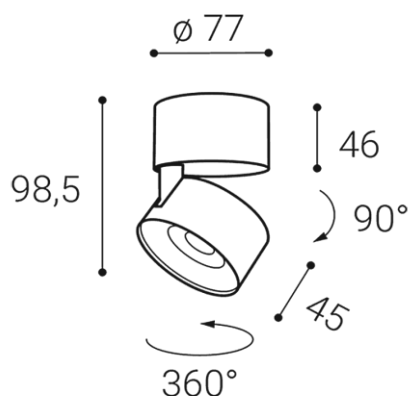

KLIP ON, WC

Name	KLIP ON, WC
Code	11508215D
Color	WHITE/CHROME / RAL 9003/CR
Power	11W ± 10 %
Lumen output	770lm ± 10 %
Color temperature	2700K
Efficacy	70lm/W
Driver	250 mA
Electrical insulation class	
Voltage / Frequency	220-240V/50-60Hz
Color Rendering Index	90+
SDCM	< 3
Light beam angle	30°
Unified Glare Rating	N/A
Light source	LED
Dimmable	DALI/PUSH
LED Lifetime	L80B20 50.000h 25°C
Warranty	5 YEAR
Ingress Protection	IP 20
Material	ALUMINIUM/PMMA

Other data

Ingress Protection
Material

EN

Adjustable, tiltable round surface light fitting for interior mounting, equipped with COB LED.
Housing made of aluminium. Available in chrome, white or black color.
Application:
general or accent lighting, intended for residential or commercial areas (hallway, wardrobes, entrance areas, bar, libraries)

DE

Einstellbare, neigbare runde Aufbauleuchte für die Deckenmontage in Innenräumen, ausgestattet mit COB LED.
Gehäuse aus Aluminium.
Erhältlich in chrom, weiß und schwarz.
Anwendung:
Allgemeinbeleuchtung oder Spot-beleuchtung für Wohn- oder Geschäftsräume vorgesehen (Flur, Schränke, Eingangsbereiche, Bar, Bibliothek)