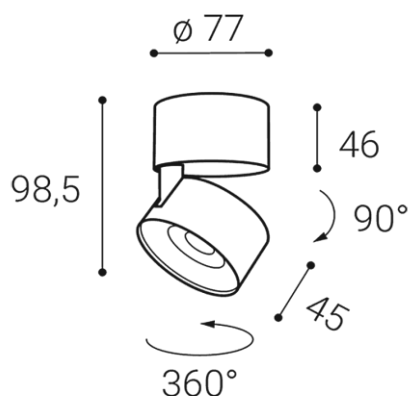

KLIP ON, WB

Name	KLIP ON, WB
Code	11508213D
Color	WHITE/BLACK / RAL 9003/9005
Power	11W ± 10 %
Lumen output	770lm ± 10 %
Color temperature	2700K
Efficacy	70lm/W
Driver	250 mA
Electrical insulation class	
Voltage / Frequency	220-240V/50-60Hz
Color Rendering Index	90+
SDCM	< 3
Light beam angle	30°
Unified Glare Rating	N/A
Light source	LED
Dimmable	DALI/PUSH
LED Lifetime	L80B20 50.000h 25°C
Warranty	5 YEAR
Ingress Protection	IP 20
Material	ALUMINIUM/PMMA

Other data

Ingress Protection
Material

EN

Adjustable, tiltable round surface light fitting for interior mounting, equipped with COB LED.
Housing made of aluminium. Available in chrome, white or black color.
Application:
general or accent lighting, intended for residential or commercial areas (hallway, wardrobes, entrance areas, bar, libraries)

DE

Einstellbare, neigbare runde Aufbauleuchte für die Deckenmontage in Innenräumen, ausgestattet mit COB LED.
Gehäuse aus Aluminium.
Erhältlich in chrom, weiß und schwarz.
Anwendung:
Allgemeinbeleuchtung oder Spot-beleuchtung für Wohn- oder Geschäftsräume vorgesehen (Flur, Schränke, Eingangsbereiche, Bar, Bibliothek)