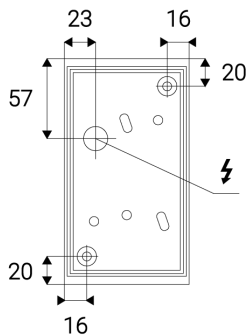

# BLOCK, A

<b>Name</b>	BLOCK, A
<b>Code</b>	5100434DT
<b>Color</b>	ANTRACITE / RAL 7016
<b>Power</b>	2x3W ± 10 %
<b>Lumen output</b>	2x200lm ± 10 %
<b>Color temperature</b>	3000K
<b>Efficacy</b>	67lm/W
<b>Driver</b>	260 mA
<b>Electrical insulation class</b>	
<b>Voltage / Frequency</b>	220-240V/50-60Hz
<b>Color Rendering Index</b>	90+
<b>SDCM</b>	< 3
<b>Light beam angle</b>	2 x 60°
<b>Unified Glare Rating</b>	N/A
<b>Light source</b>	LED
<b>Dimmable</b>	TRIAC
<b>LED Lifetime</b>	L80 B20 30.000h 25°C
<b>Warranty</b>	5 YEAR
<b>Ingress Protection</b>	IP 54
<b>Material</b>	ALUMINIUM/GLASS