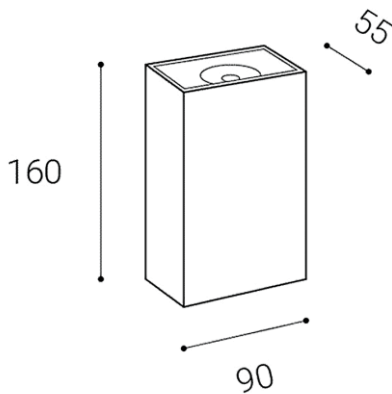

# BLOCK, A

<b>Name</b>	BLOCK, A
<b>Code</b>	5100434DT
<b>Color</b>	ANTRACITE / RAL 7016
<b>Power</b>	2x3W ± 10 %
<b>Lumen output</b>	2x200lm ± 10 %
<b>Color temperature</b>	3000K
<b>Efficacy</b>	67lm/W
<b>Driver</b>	260 mA
<b>Electrical insulation class</b>	
<b>Voltage / Frequency</b>	220-240V/50-60Hz
<b>Color Rendering Index</b>	90+
<b>SDCM</b>	< 3
<b>Light beam angle</b>	2 x 60°
<b>Unified Glare Rating</b>	N/A
<b>Light source</b>	LED
<b>Dimmable</b>	TRIAC
<b>LED Lifetime</b>	L80 B20 30.000h 25°C
<b>Warranty</b>	5 YEAR
<b>Ingress Protection</b>	IP 54
<b>Material</b>	ALUMINIUM/GLASS