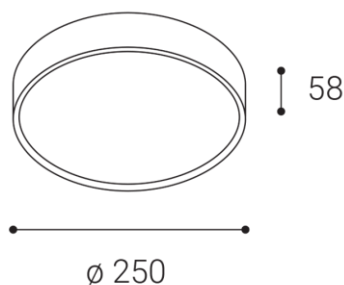

# MIRA 25, B

<b>Name</b>	MIRA 25, B
<b>Code</b>	1234253D
<b>Color</b>	BLACK / RAL 9005
<b>Power</b>	18W ± 10 %
<b>Lumen output</b>	1850lm ± 10 %
<b>Color temperature</b>	3000K/4000K/5700K
<b>Efficacy</b>	103lm/W
<b>Driver</b>	460 mA
<b>Electrical insulation class</b>	
<b>Voltage / Frequency</b>	220-240V/50-60Hz
<b>Color Rendering Index</b>	80+
<b>SDCM</b>	< 3
<b>Light beam angle</b>	110°
<b>Unified Glare Rating</b>	N/A
<b>Light source</b>	LED
<b>Dimmable</b>	DALI/PUSH
<b>LED Lifetime</b>	L80B20 50.000h 25°C
<b>Warranty</b>	5 YEAR
<b>Ingress Protection</b>	IP 65
<b>Material</b>	ALUMINIUM/PC