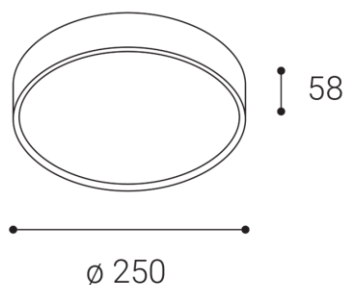

# MIRA 25, W

<b>Name</b>	MIRA 25, W
<b>Code</b>	1234251
<b>Color</b>	WHITE / RAL 9016
<b>Power</b>	9-18W ± 10 %
<b>Lumen output</b>	750-1850lm ± 10 %
<b>Color temperature</b>	3000K/4000K/5700K
<b>Efficacy</b>	103lm/W
<b>Driver</b>	230-450 mA
<b>Electrical insulation class</b>	
<b>Voltage / Frequency</b>	220-240V/50-60Hz
<b>Color Rendering Index</b>	80+
<b>SDCM</b>	< 3
<b>Light beam angle</b>	110°
<b>Unified Glare Rating</b>	N/A
<b>Light source</b>	LED
<b>Dimmable</b>	ON/OFF
<b>LED Lifetime</b>	L80B20 50.000h 25°C
<b>Warranty</b>	5 YEAR
<b>Ingress Protection</b>	IP 65
<b>Material</b>	ALUMINIUM/PC