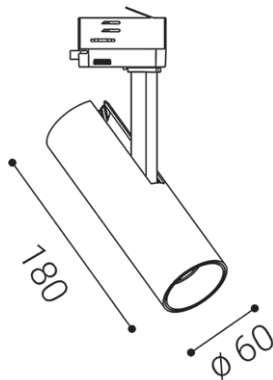

MATRIX 1, W

Name	
Code	
Color	
Power	
Lumen output	
Color temperature	
Efficacy	
Driver	
Electrical insulation class	
Voltage / Frequency	
Color Rendering Index	
SDCM	
Light beam angle	
Unified Glare Rating	
Light source	
Dimmable	
LED Lifetime	
Warranty	
Ingress Protection	
Material	

Product

MATRIX 1, W

6090331DT

WHITE / RAL 9003

Power

10W ± 10 %

1000lm ± 10 %

3000K

100lm/W

250 mA

220-240V/50-60Hz

Information

90+

< 3

36°

N/A

LED

TRIAC

L80B20 50.000h 25°C

5 YEAR

Other data

IP 20

ALUMINIUM/PMMA

EN

Adjustable compact reflector for installation in 3-phase tracks, equipped with COB LED.

Housing made of aluminium. Available in white and black.

Application:

thanks to the variable orientation of the luminaire in all directions, it is particularly suitable for accent lighting (corridor, library, gallery, wall units)

CZ

Nastavitelný kompaktní reflektor určený pro montáž do 3-okruhových lišt. Světelný zdroj - COB LED. Svítidlo je vyrobeno z hliníku. Dostupné v bílé a černé barvě.

Použití:

díky variabilitě nastavení do všech směrů je vhodný zejména na bodové osvětlení prostor (chodba, knihovna, galerie, šatní stěny, regály, výlohy)

DE

Einstellbarer Kompaktreflektor zum Einbau in 3-Phasen-Stromschienen mit COB LED.

Aluminiumgehäuse.

Verfügbar in weiß und schwarz.

Anwendung:

Dank der variablen Ausrichtung der Leuchte in alle Richtungen eignet sie sich besonders zur akzentuierten Beleuchtung von Räumen (Flur, Bibliothek, Galerie, Schrankwände)

SK

Nastavitelný kompaktný reflektor určený pre montáž do 3-okruhových lišt s COB LED.

Svietidlo je vyrobené z hliníku. Dostupné v bielej a čiernej farbe.

Použitie:

vďaka variabilite nastavenia svietidla do všetkých smerov, je vhodný najmä na akcentované osvetlenie priestorov (chodba, knižnica, galérie, šatníkové steny)