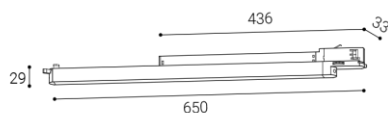

# YOYO 65, W

<b>Name</b>	YOYO 65, W
<b>Code</b>	6233751
<b>Color</b>	WHITE / RAL 9016
<b>Power</b>	16W ± 10 %
<b>Lumen output</b>	1760lm ± 10 %
<b>Color temperature</b>	3000K/3500K/4000K
<b>Efficacy</b>	110lm/W
<b>Driver</b>	fixed / not changeable
<b>Electrical insulation class</b>	
<b>Voltage / Frequency</b>	220-240V/50-60Hz
<b>Color Rendering Index</b>	90+
<b>SDCM</b>	< 3
<b>Light beam angle</b>	110°
<b>Unified Glare Rating</b>	N/A
<b>Light source</b>	LED
<b>Dimmable</b>	ON/OFF
<b>LED Lifetime</b>	L80B20 35.000h 25°C
<b>Warranty</b>	5 YEAR
<b>Ingress Protection</b>	IP 20
<b>Material</b>	ALUMINIUM/PC