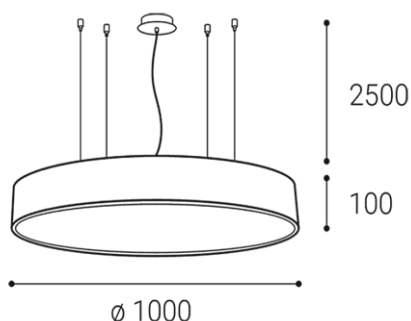

MONO 100 P-Z, W

Name	MONO 100 P-Z, W
Code	3271551DT
Color	WHITE / RAL 9003
Power	153W ± 10 %
Lumen output	10400lm ± 10 %
Color temperature	3000K/4000K
Efficacy	68lm/W
Driver	3 x 1300 mA
Electrical insulation class	
Voltage / Frequency	220-240V/50-60Hz
Color Rendering Index	90+
SDCM	< 3
Light beam angle	160°
Unified Glare Rating	N/A
Light source	LED
Dimmable	TRIAC
LED Lifetime	L80B20 50.000h 25°C
Warranty	5 YEAR
Ingress Protection	IP 20
Material	METAL/PMMA

Product

MONO 100 P-Z, W

3271551DT

WHITE / RAL 9003

Power

153W ± 10 %

10400lm ± 10 %

3000K/4000K

68lm/W

3 x 1300 mA

220-240V/50-60Hz

Information

90+

< 3

160°

N/A

LED

TRIAC

L80B20 50.000h 25°C

5 YEAR

Other data

IP 20

METAL/PMMA

EN

Round light fitting for suspended interior mounting, equipped with SMD LEDs.

Available in 4 different sizes up to 1 meter with direct diffused lighting effect.

Housing made of metal, opal diffuser made of PMMA.

Available in white and black color.

Application:

general lighting, intended for residential or commercial areas (dining room, livingrooms, guest or bedrooms, entrance areas, kitchen, receptions, meeting rooms)

CZ

Kulaté svítidlo pro závěsnou montáž ve tvaru kruhu. Světelný zdroj - LED SMD.

K dispozici ve 4 různých velikostech do 1 metru s přímým rozptýleným světelným efektem.

Svítidlo je vyrobeno z kovu, opálový difúzor z PMMA.

K dispozici v bílé a černé barvě.

Použití:

všeobecné osvětlení určené pro obytné nebo komerční prostory (jídlna, obývací pokoj, dětský pokoj nebo ložnice, vstupní prostory, kuchyň, recepce, zasedací místnosti)

DE

Runde Leuchte für abgehängte Innenmontage, bestückt mit SMD-LEDs.

Erhältlich in 4 verschiedenen Größen bis zu einem Meter, mit direkter diffuser Lichtwirkung.

Gehäuse aus Metall, opaler Diffusor aus PMMA.

Erhältlich in weißer und schwarzer Farbe.

Anwendung:

Allgemeinbeleuchtung für Wohn- oder Geschäftsbereiche (Esszimmer, Wohnzimmer, Gäste- oder Schlafzimmer, Besprechungsräume Eingangsbereiche, Küche, Empfang)

SK

Kruhové závesné svietidlo určené pre montáž do interiéru. Svetelný zdroj - SMD LED.

K dispozícii v 4 rôznych veľkostiach do 1 metra s priamym rozptýleným svetlom.

Svietidlo je vyrobené z kovu, opálový difúzor z PMMA.

K dispozícii v bielej a čiernej farbe.

Použitie:

všeobecné osvetlenie určené pre obytné alebo komerčné priestory (jedáleň, obývacia izba, spálňa, vstupné priestory, kuchyňa, recepcia, rokovacie miestnosti)