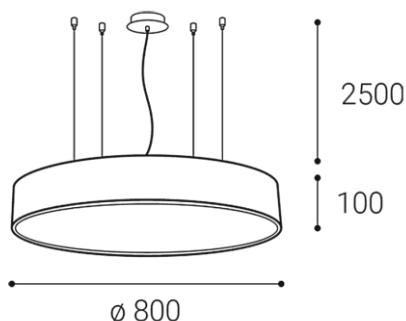

MONO 80 P-Z, W

Name	
Code	
Color	
Power	
Lumen output	
Color temperature	
Efficacy	
Driver	
Electrical insulation class	
Voltage / Frequency	
Color Rendering Index	
SDCM	
Light beam angle	
Unified Glare Rating	
Light source	
Dimmable	
LED Lifetime	
Warranty	
Ingress Protection	
Material	

Product

MONO 80 P-Z, W

3271451DT

WHITE / RAL 9003

Power

100W ± 10 %

6400lm ± 10 %

3000K/4000K

64lm/W

2 x 1300 mA

220-240V/50-60Hz

Information

90+

< 3

160°

N/A

LED

TRIAC

L80B20 50.000h 25°C

5 YEAR

Other data

IP 20

METAL/PMMA

EN

Round ceiling surface light fitting for interior mounting, equipped with SMD LEDs. Available in 4 different sizes up to 1 meter with direct diffused lighting effect.

Housing made of metal, opal diffuser made of PMMA.

Available in white and black color.

Application:

general lighting, intended for residential or commercial areas (livingrooms, guest or bedrooms, entrance areas, kitchen, receptions)

CZ

Kruhové stropní svítidlo pro montáž do interiéru vybavené LED diodami SMD. K dispozici ve 4 různých velikostech do 1 metru s přímým rozptýleným světelným efektem.

Svítidlo je vyrobeno z kovu, opálový difuzor z PMMA.

K dispozici v bílé a černé barvě.

Použití:

všeobecné osvětlení určené pro obytné nebo komerční prostory (jídlna, obývací pokoj, dětský pokoj nebo ložnice, vstupní prostory, kuchyň, recepce, zasedací místnosti)

DE

Runde Deckenaufbauleuchte zur Innenmontage, bestückt mit SMD-LEDs. Erhältlich in 4 verschiedenen Größen bis zu 1 Meter mit direktem diffusem Licht.

Gehäuse aus Metall, opaler Diffusor aus PMMA.

Erhältlich in weißer und schwarzer Farbe.

Anwendung:

Allgemeinbeleuchtung, bestimmt für Wohn- oder Gewerbebereiche (Wohnzimmer, Gäste- oder Schlafzimmer, Eingangsbereiche, Küche, Empänge)

SK

Kruhové stropné svietidlo pre montáž do interiéru. Svetelný zdroj - SMD LED. K dispozícii je v 4 rôznych veľkostiach do 1 metra s priamym rozptýleným svetlom.

Svietidlo je vyrobené z kovu, opálový difúzor je z PMMA.

K dispozícii je v bielej a čiernej farbe.

Použitie:

všeobecné osvetlenie určené pre obytné alebo komerčné priestory (jedáleň, obývačka, detská izba alebo spálňa, vstupné priestory, kuchyňa, recepcia, rokovacie miestnosti)