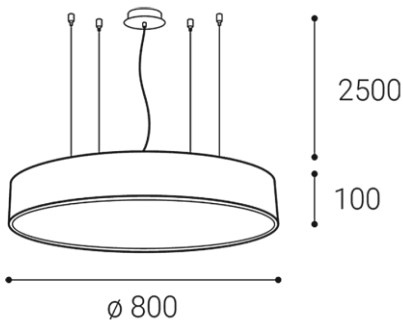

MONO 80 P-Z, W

Name	
Code	
Color	
Power	
Lumen output	
Color temperature	
Efficacy	
Driver	
Electrical insulation class	
Voltage / Frequency	
Color Rendering Index	
SDCM	
Light beam angle	
Unified Glare Rating	
Light source	
Dimmable	
LED Lifetime	
Warranty	
Ingress Protection	
Material	

Product

MONO 80 P-Z, W

3271451D

WHITE / RAL 9003

Power

100W ± 10 %

6400lm ± 10 %

3000K/4000K

64lm/W

2 x 1300 mA

220-240V/50-60Hz

Information

90+

< 3

160°

N/A

LED

DALI/PUSH

L80B20 50.000h 25°C

5 YEAR

Other data

IP 20

METAL/PMMA

EN

Round ceiling surface light fitting for interior mounting, equipped with SMD LEDs. Available in 4 different sizes up to 1 meter with direct diffused lighting effect.

Housing made of metal, opal diffuser made of PMMA. Available in white and black color.

Application:

general lighting, intended for residential or commercial areas (livingrooms, guest or bedrooms, entrance areas, kitchen, receptions)

CZ

Kruhové stropní svítidlo pro montáž do interiéru vybavené LED diodami SMD. K dispozici ve 4 různých velikostech do 1 metru s přímým rozptýleným světelným efektem.

Svítidlo je vyrobeno z kovu, opálový difuzor z PMMA.

K dispozici v bílé a černé barvě.

Použití:

všeobecné osvětlení určené pro obytné nebo komerční prostory (jídlna, obývací pokoj, dětský pokoj nebo ložnice, vstupní prostory, kuchyň, recepce, zasedací místnosti)

DE

Runde Deckenaufbauleuchte zur Innenmontage, bestückt mit SMD-LEDs. Erhältlich in 4 verschiedenen Größen bis zu 1 Meter mit direktem diffusem Licht.

Gehäuse aus Metall, opaler Diffusor aus PMMA.

Erhältlich in weißer und schwarzer Farbe.

Anwendung:

Allgemeinbeleuchtung, bestimmt für Wohn- oder Gewerbebereiche (Wohnzimmer, Gäste- oder Schlafzimmer, Eingangsbereiche, Küche, Empfänge)

SK

Kruhové stropné svietidlo pre montáž do interiéru. Svetelný zdroj - SMD LED. K dispozícii je v 4 rôznych veľkostiach do 1 metra s priamym rozptýleným svetlom.

Svietidlo je vyrobené z kovu, opálový difúzor je z PMMA.

K dispozícii je v bielej a čiernej farbe.

Použitie:

všeobecné osvetlenie určené pre obytné alebo komerčné priestory (jedáleň, obývačka, detská izba alebo spálňa, vstupné priestory, kuchyňa, recepcia, rokovacie miestnosti)