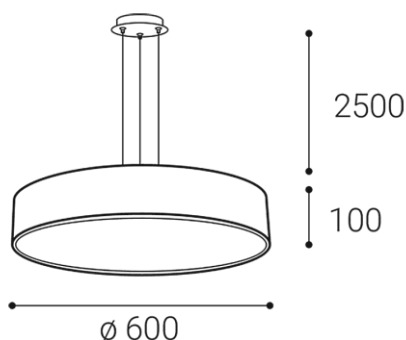

MONO 60 P-Z, B

Name	MONO 60 P-Z, B
Code	3271353DT
Color	BLACK / RAL 9017
Power	60W ± 10 %
Lumen output	3900lm ± 10 %
Color temperature	3000K/4000K
Efficacy	65lm/W
Driver	1500 mA
Electrical insulation class	
Voltage / Frequency	220-240V/50-60Hz
Color Rendering Index	90+
SDCM	< 3
Light beam angle	160°
Unified Glare Rating	N/A
Light source	LED
Dimmable	TRIAC
LED Lifetime	L80B20 50.000h 25°C
Warranty	5 YEAR
Ingress Protection	IP 20
Material	METAL/PMMA

Product

MONO 60 P-Z, B

3271353DT

BLACK / RAL 9017

Power

60W ± 10 %

3900lm ± 10 %

3000K/4000K

65lm/W

1500 mA

220-240V/50-60Hz

Information

90+

< 3

160°

N/A

LED

TRIAC

L80B20 50.000h 25°C

5 YEAR

Other data

IP 20

METAL/PMMA

EN

Round light fitting for suspended interior mounting, equipped with SMD LEDs.

Available in 4 different sizes up to 1 meter with direct diffused lighting effect.

Housing made of metal, opal diffuser made of PMMA.

Available in white and black color.

Application:

general lighting, intended for residential or commercial areas (dining room, livingrooms, guest or bedrooms, entrance areas, kitchen, receptions, meeting rooms)

CZ

Kulaté svítidlo pro závěsnou montáž ve tvaru kruhu. Světelný zdroj - LED SMD.

K dispozici ve 4 různých velikostech do 1 metru s přímým rozptýleným světelným efektem.

Svítidlo je vyrobeno z kovu, opalový difúzor z PMMA.

K dispozici v bílé a černé barvě.

Použití:

všeobecné osvětlení určené pro obytné nebo komerční prostory (jídlna, obývací pokoj, dětský pokoj nebo ložnice, vstupní prostory, kuchyň, recepce, zasedací místnosti)

DE

Runde Leuchte für abgehängte Innenmontage, bestückt mit SMD-LEDs.

Erhältlich in 4 verschiedenen Größen bis zu einem Meter, mit direkter diffuser Lichtwirkung.

Gehäuse aus Metall, opaler Diffusor aus PMMA.

Erhältlich in weißer und schwarzer Farbe.

Anwendung:

Allgemeinbeleuchtung für Wohn- oder Geschäftsbereiche (Esszimmer, Wohnzimmer, Gäste- oder Schlafzimmer, Besprechungsräume Eingangsbereiche, Küche, Empfänge)

SK

Kruhové závesné svietidlo určené pre montáž do interiéru. Svetelný zdroj - SMD LED.

K dispozícií v 4 rôznych veľkostiach do 1 metra s priamym rozptýleným svetlom.

Svietidlo je vyrobené z kovu, opalový difúzor z PMMA.

K dispozícií v bielej a čiernej farbe.

Použitie:

všeobecné osvetlenie určené pre obytné alebo komerčné priestory (jedáleň, obývacia izba, spálňa, vstupné priestory, kuchyňa, recepcia, rokovacie miestnosti)