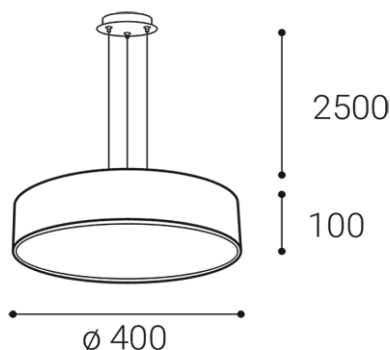

# MONO 40 P-Z, B

<b>Name</b>	MONO 40 P-Z, B
<b>Code</b>	3271253DT
<b>Color</b>	BLACK / RAL 9017
<b>Power</b>	30W ± 10 %
<b>Lumen output</b>	1900lm ± 10 %
<b>Color temperature</b>	3000K/4000K
<b>Efficacy</b>	63lm/W
<b>Driver</b>	750 mA
<b>Electrical insulation class</b>	
<b>Voltage / Frequency</b>	220-240V/50-60Hz
<b>Color Rendering Index</b>	90+
<b>SDCM</b>	< 3
<b>Light beam angle</b>	160°
<b>Unified Glare Rating</b>	N/A
<b>Light source</b>	LED
<b>Dimmable</b>	TRIAC
<b>LED Lifetime</b>	L80B20 50.000h 25°C
<b>Warranty</b>	5 YEAR
<b>Ingress Protection</b>	IP 20
<b>Material</b>	METAL/PMMA