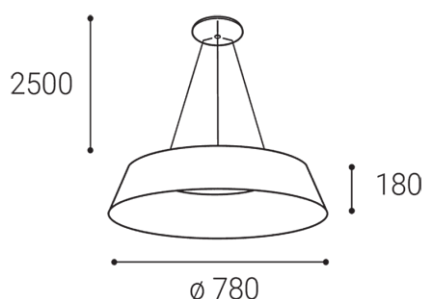

# KATY 78 Z, CF

<b>Name</b>	KATY 78 Z, CF
<b>Code</b>	3272858DT
<b>Color</b>	COFFEE / RAL 8025
<b>Power</b>	80W ± 10 %
<b>Lumen output</b>	4400lm ± 10 %
<b>Color temperature</b>	3000K/4000K
<b>Efficacy</b>	55lm/W
<b>Driver</b>	2 x 1050 mA
<b>Electrical insulation class</b>	
<b>Voltage / Frequency</b>	220-240V/50-60Hz
<b>Color Rendering Index</b>	90+
<b>SDCM</b>	< 3
<b>Light beam angle</b>	120°
<b>Unified Glare Rating</b>	N/A
<b>Light source</b>	LED
<b>Dimmable</b>	TRIAC
<b>LED Lifetime</b>	L80B20 50.000h 25°C
<b>Warranty</b>	5 YEAR
<b>Ingress Protection</b>	IP 20
<b>Material</b>	ALUMINIUM/PMMA