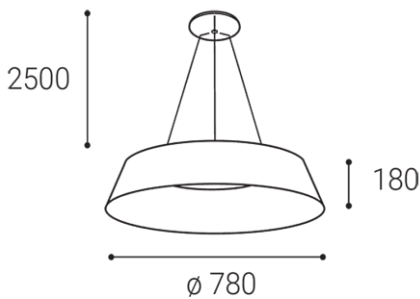

# KATY 78 Z, B

<b>Name</b>	KATY 78 Z, B
<b>Code</b>	3272853DT
<b>Color</b>	BLACK / RAL 9017
<b>Power</b>	80W ± 10 %
<b>Lumen output</b>	4400lm ± 10 %
<b>Color temperature</b>	3000K/4000K
<b>Efficacy</b>	55lm/W
<b>Driver</b>	2 x 1050 mA
<b>Electrical insulation class</b>	
<b>Voltage / Frequency</b>	220-240V/50-60Hz
<b>Color Rendering Index</b>	90+
<b>SDCM</b>	< 3
<b>Light beam angle</b>	120°
<b>Unified Glare Rating</b>	N/A
<b>Light source</b>	LED
<b>Dimmable</b>	TRIAC
<b>LED Lifetime</b>	L80B20 50.000h 25°C
<b>Warranty</b>	5 YEAR
<b>Ingress Protection</b>	IP 20
<b>Material</b>	ALUMINIUM/PMMA

## Product

Name  
KATY 78 Z, B  
Code  
3272853DT  
Color  
BLACK / RAL 9017