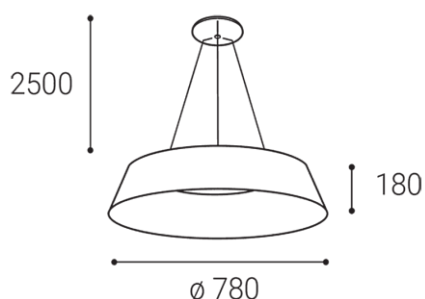

# KATY 78 Z, W

<b>Name</b>	KATY 78 Z, W
<b>Code</b>	3272851DT
<b>Color</b>	WHITE / RAL 9003
<b>Power</b>	80W ± 10 %
<b>Lumen output</b>	4400lm ± 10 %
<b>Color temperature</b>	3000K/4000K
<b>Efficacy</b>	55lm/W
<b>Driver</b>	2 x 1050 mA
<b>Electrical insulation class</b>	
<b>Voltage / Frequency</b>	220-240V/50-60Hz
<b>Color Rendering Index</b>	90+
<b>SDCM</b>	< 3
<b>Light beam angle</b>	120°
<b>Unified Glare Rating</b>	N/A
<b>Light source</b>	LED
<b>Dimmable</b>	TRIAC
<b>LED Lifetime</b>	L80B20 50.000h 25°C
<b>Warranty</b>	5 YEAR
<b>Ingress Protection</b>	IP 20
<b>Material</b>	ALUMINIUM/PMMA