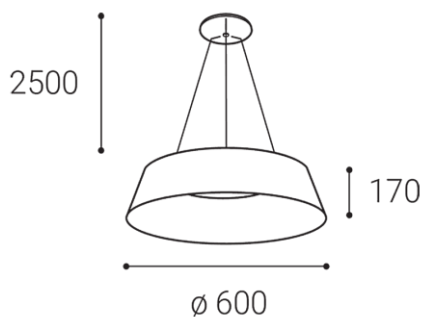

# KATY 60 Z, CF

<b>Name</b>	KATY 60 Z, CF
<b>Code</b>	3272758DT
<b>Color</b>	COFFEE / RAL 8025
<b>Power</b>	60W ± 10 %
<b>Lumen output</b>	3400lm ± 10 %
<b>Color temperature</b>	3000K/4000K
<b>Efficacy</b>	57lm/W
<b>Driver</b>	1400 mA
<b>Electrical insulation class</b>	
<b>Voltage / Frequency</b>	220-240V/50-60Hz
<b>Color Rendering Index</b>	90+
<b>SDCM</b>	< 3
<b>Light beam angle</b>	120°
<b>Unified Glare Rating</b>	N/A
<b>Light source</b>	LED
<b>Dimmable</b>	TRIAC
<b>LED Lifetime</b>	L80B20 50.000h 25°C
<b>Warranty</b>	5 YEAR
<b>Ingress Protection</b>	IP 20
<b>Material</b>	ALUMINIUM/PMMA