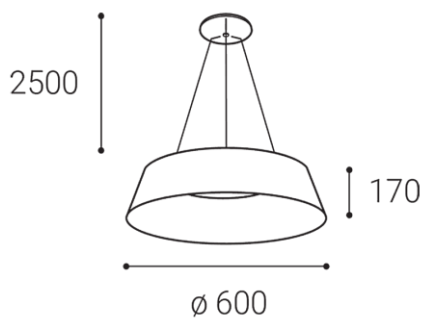

# KATY 60 Z, W

<b>Name</b>	KATY 60 Z, W
<b>Code</b>	3272751DT
<b>Color</b>	WHITE / RAL 9003
<b>Power</b>	60W ± 10 %
<b>Lumen output</b>	3400lm ± 10 %
<b>Color temperature</b>	3000K/4000K
<b>Efficacy</b>	57lm/W
<b>Driver</b>	1400 mA
<b>Electrical insulation class</b>	
<b>Voltage / Frequency</b>	220-240V/50-60Hz
<b>Color Rendering Index</b>	90+
<b>SDCM</b>	< 3
<b>Light beam angle</b>	120°
<b>Unified Glare Rating</b>	N/A
<b>Light source</b>	LED
<b>Dimmable</b>	TRIAC
<b>LED Lifetime</b>	L80B20 50.000h 25°C
<b>Warranty</b>	5 YEAR
<b>Ingress Protection</b>	IP 20
<b>Material</b>	ALUMINIUM/PMMA