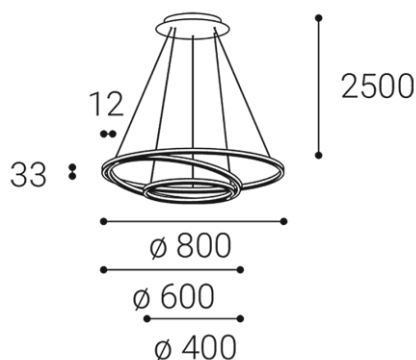

# CIRCLE 3 P-Z, W

<b>Name</b>	CIRCLE 3 P-Z, W
<b>Code</b>	3271131DT
<b>Color</b>	WHITE / RAL 9003
<b>Power</b>	136W ± 10 %
<b>Lumen output</b>	8450lm ± 10 %
<b>Color temperature</b>	3000K
<b>Efficacy</b>	62lm/W
<b>Driver</b>	750 + 1050 + 1350 mA
<b>Electrical insulation class</b>	
<b>Voltage / Frequency</b>	220-240V/50-60Hz
<b>Color Rendering Index</b>	90+
<b>SDCM</b>	< 3
<b>Light beam angle</b>	160°
<b>Unified Glare Rating</b>	N/A
<b>Light source</b>	LED
<b>Dimmable</b>	TRIAC
<b>LED Lifetime</b>	L80B20 50.000h 25°C
<b>Warranty</b>	5 YEAR
<b>Ingress Protection</b>	IP 20
<b>Material</b>	ALUMINIUM/PMMA