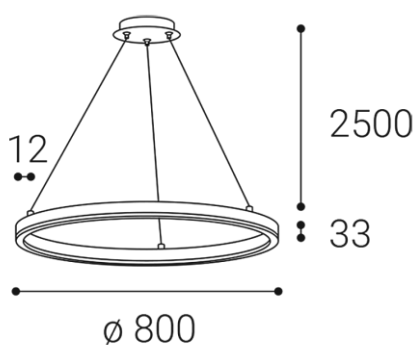

# CIRCLE 80 P-Z, B

<b>Name</b>	CIRCLE 80 P-Z, B
<b>Code</b>	3271033DT
<b>Color</b>	BLACK / RAL 9017
<b>Power</b>	62W ± 10 %
<b>Lumen output</b>	5540lm ± 10 %
<b>Color temperature</b>	3000K
<b>Efficacy</b>	89lm/W
<b>Driver</b>	2x 750mA
<b>Electrical insulation class</b>	
<b>Voltage / Frequency</b>	220-240V/50-60Hz
<b>Color Rendering Index</b>	90+
<b>SDCM</b>	< 3
<b>Light beam angle</b>	160°
<b>Unified Glare Rating</b>	N/A
<b>Light source</b>	LED
<b>Dimmable</b>	TRIAC
<b>LED Lifetime</b>	L80B20 50.000h 25°C
<b>Warranty</b>	5 YEAR
<b>Ingress Protection</b>	IP 20
<b>Material</b>	ALUMINIUM/PMMA