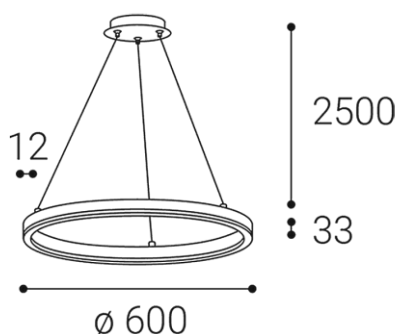

# CIRCLE 60 P-Z, B

<b>Name</b>	CIRCLE 60 P-Z, B
<b>Code</b>	3270933DT
<b>Color</b>	BLACK / RAL 9017
<b>Power</b>	42W ± 10 %
<b>Lumen output</b>	3400lm ± 10 %
<b>Color temperature</b>	3000K
<b>Efficacy</b>	81lm/W
<b>Driver</b>	1050 mA
<b>Electrical insulation class</b>	
<b>Voltage / Frequency</b>	220-240V/50-60Hz
<b>Color Rendering Index</b>	90+
<b>SDCM</b>	< 3
<b>Light beam angle</b>	160°
<b>Unified Glare Rating</b>	N/A
<b>Light source</b>	LED
<b>Dimmable</b>	TRIAC
<b>LED Lifetime</b>	L80B20 50.000h 25°C
<b>Warranty</b>	5 YEAR
<b>Ingress Protection</b>	IP 20
<b>Material</b>	ALUMINIUM/PMMA