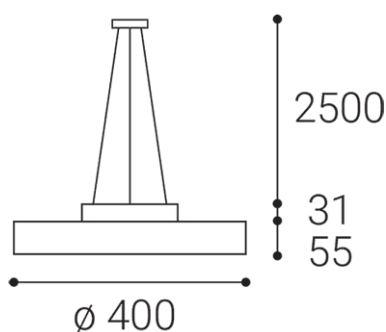

# ROTO 40 P/N-Z, W

<b>Name</b>	ROTO 40 P/N-Z, W
<b>Code</b>	3234051D
<b>Color</b>	WHITE / RAL 9016
<b>Power</b>	40+8W ± 10 %
<b>Lumen output</b>	3800lm ± 10 %
<b>Color temperature</b>	2700K/3300K/4000K
<b>Efficacy</b>	95lm/W
<b>Driver</b>	900 mA
<b>Electrical insulation class</b>	
<b>Voltage / Frequency</b>	220-240V/50-60Hz
<b>Color Rendering Index</b>	90+
<b>SDCM</b>	< 3
<b>Light beam angle</b>	120°
<b>Unified Glare Rating</b>	N/A
<b>Light source</b>	LED
<b>Dimmable</b>	DALI/PUSH
<b>LED Lifetime</b>	L80B20 50.000h 25°C
<b>Warranty</b>	5 YEAR
<b>Ingress Protection</b>	IP 40
<b>Material</b>	ALUMINIUM/PS