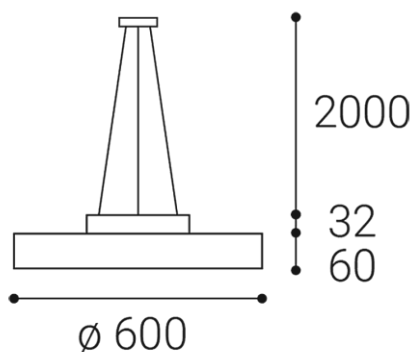

RINGO 60 P/N-Z, B

Name	
Code	
Color	
Power	
Lumen output	
Color temperature	
Efficacy	
Driver	
Electrical insulation class	
Voltage / Frequency	
Color Rendering Index	
SDCM	
Light beam angle	
Unified Glare Rating	
Light source	
Dimmable	
LED Lifetime	
Warranty	
Ingress Protection	
Material	

Product

RINGO 60 P/N-Z, B

3111233DT

BLACK / RAL 9005

Power

54+6W ± 10 %

4940lm ± 10 %

3000K

82lm/W

1500 mA

220-240V/50-60Hz

Information

95+

< 3

160°

N/A

LED

TRIAC

L80B20 50.000h 25°C

5 YEAR

Other data

IP 20

ALUMINIUM/PMMA

EN

Round suspended light fitting for interior mounting, equipped with SMD LEDs. Beautiful slim design with very narrow visible edge.

Available in 3 different sizes and 2 versions - direct or direct-indirect lighting effect with soft diffused light. Housing made of aluminium, opal diffuser made of PMMA.

Available in white and black color, including dimmable versions.

Application:

general lighting, intended for residential or commercial areas (dining rooms, living rooms, guest or bedrooms, entrance areas, kitchen, receptions)

CZ

Kulaté závěsné svítidlo určeno pro montáž do interiéru. Světelný zdroj - SMD LED. Krásný štíhlý design s velmi úzkým viditelným okrajem.

K dispozici ve 3 různých velikostech a 2 verzích - přímý nebo přímo-nepřímý světelný efekt s měkkým rozptýleným světlem.

Pouzdro z hliníku, opálový difúzor z PMMA.

K dispozici v bílé a černé barvě, včetně stmívatelných verzí.

Použití:

obecné osvětlení určené pro obytné nebo komerční prostory (obývací pokoj, dětský pokoj nebo ložnice, vstupní prostory, kuchyň, recepce)

DE

Runde Pendelleuchte zur Innenmontage, bestückt mit SMD-LEDs. Schönes schlankes Design mit sehr schmalen Sichttrand. Erhältlich in 3 verschiedenen Größen und in 2 Versionen - direkter oder direkter-indirekter Lichteffect mit weichem diffusum Licht.

Gehäuse aus Aluminium, opaler Diffusor aus PMMA.

Erhältlich in Weiß und Schwarz, einschließlich dimmbarer Versionen.

Anwendung:

Allgemeinbeleuchtung, bestimmt für Wohn- oder Geschäftsräume (Esszimmer, Wohnzimmer, Gäste- oder Schlafzimmer, Eingangsbereiche, Küche, Empfang)

SK

Kruhové zavesné svietidlo určené pre montáž do interiéru. Svetelný zdroj - SMD LED. Krásny štíhly dizajn s veľmi úzkym viditeľným okrajom.

Svietidlo je vyrobené z hliníka, opálový difúzor z PMMA.

K dispozícii v 3 rôznych veľkostiach a 2 verziách - priamy alebo priamo-nepriamy svetelný efekt s mäkkým rozptýleným svetlom.

K dispozícii v bielej a čiernej farbe, vrátane stmievateľných verzí.

Použitie:

všeobecné osvetlenie určené pre obytné alebo komerčné priestory (obývacia izba, obytné miestnosti, vstupné priestory, kuchyňa, recepcie)