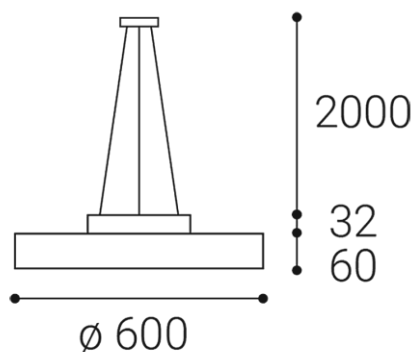

# RINGO 60 P/N-Z, W

<b>Name</b>	
<b>Code</b>	
<b>Color</b>	
<b>Power</b>	
<b>Lumen output</b>	
<b>Color temperature</b>	
<b>Efficacy</b>	
<b>Driver</b>	
<b>Electrical insulation class</b>	
<b>Voltage / Frequency</b>	
<b>Color Rendering Index</b>	
<b>SDCM</b>	
<b>Light beam angle</b>	
<b>Unified Glare Rating</b>	
<b>Light source</b>	
<b>Dimmable</b>	
<b>LED Lifetime</b>	
<b>Warranty</b>	
<b>Ingress Protection</b>	
<b>Material</b>	