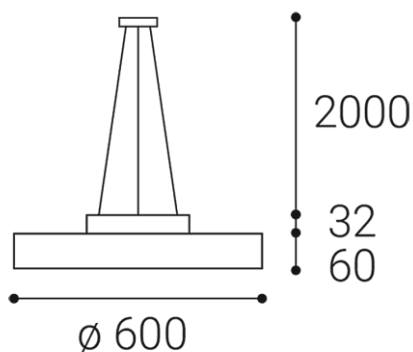

# RINGO 60 P-Z, W

<b>Name</b>	RINGO 60 P-Z, W
<b>Code</b>	3111131DT
<b>Color</b>	WHITE / RAL 9003
<b>Power</b>	54W ± 10 %
<b>Lumen output</b>	4580lm ± 10 %
<b>Color temperature</b>	3000K
<b>Efficacy</b>	85lm/W
<b>Driver</b>	1500 mA
<b>Electrical insulation class</b>	
<b>Voltage / Frequency</b>	220-240V/50-60Hz
<b>Color Rendering Index</b>	95+
<b>SDCM</b>	< 3
<b>Light beam angle</b>	160°
<b>Unified Glare Rating</b>	N/A
<b>Light source</b>	LED
<b>Dimmable</b>	TRIAC
<b>LED Lifetime</b>	L80B20 50.000h 25°C
<b>Warranty</b>	5 YEAR
<b>Ingress Protection</b>	IP 20
<b>Material</b>	ALUMINIUM/PMMA