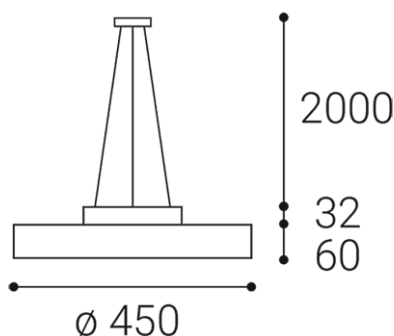

RINGO 45 P/N-Z, W

Name	
Code	
Color	
Power	
Lumen output	
Color temperature	
Efficacy	
Driver	
Electrical insulation class	
Voltage / Frequency	
Color Rendering Index	
SDCM	
Light beam angle	
Unified Glare Rating	
Light source	
Dimmable	
LED Lifetime	
Warranty	
Ingress Protection	
Material	

Product

RINGO 45 P/N-Z, W

3111031DT

WHITE / RAL 9003

Power

42+5W ± 10 %

3930lm ± 10 %

3000K

84lm/W

650 mA

220-240V/50-60Hz

Information

95+

< 3

160°

N/A

LED

TRIAC

L80B20 50.000h 25°C

5 YEAR

Other data

IP 20

ALUMINIUM/PMMA

EN

Round suspended light fitting for interior mounting, equipped with SMD LEDs. Beautiful slim design with very narrow visible edge.

Available in 3 different sizes and 2 versions - direct or direct-indirect lighting effect with soft diffused light. Housing made of aluminium, opal diffuser made of PMMA.

Available in white and black color, including dimmable versions.

Application:

general lighting, intended for residential or commercial areas (dining rooms, living rooms, guest or bedrooms, entrance areas, kitchen, receptions)

CZ

Kulaté závěsné svítidlo určeno pro montáž do interiéru. Světelný zdroj - SMD LED. Krásný štíhlý design s velmi úzkým viditelným okrajem.

K dispozici ve 3 různých velikostech a 2 verzích - přímý nebo přímo-nepřímý světelný efekt s měkkým rozptýleným světlem.

Pouzdro z hliníku, opálový difúzor z PMMA.

K dispozici v bílé a černé barvě, včetně stmívatelných verzí.

Použití:

obecné osvětlení určené pro obytné nebo komerční prostory (obývací pokoj, dětský pokoj nebo ložnice, vstupní prostory, kuchyň, recepce)

DE

Runde Pendelleuchte zur Innenmontage, bestückt mit SMD-LEDs. Schönes schlankes Design mit sehr schmalen Sichttrand. Erhältlich in 3 verschiedenen Größen und in 2 Versionen - direkter oder direkter-indirekter Lichteffect mit weichem diffusum Licht.

Gehäuse aus Aluminium, opaler Diffusor aus PMMA.

Erhältlich in Weiß und Schwarz, einschließlich dimmbarer Versionen.

Anwendung:

Allgemeinbeleuchtung, bestimmt für Wohn- oder Geschäftsräume (Esszimmer, Wohnzimmer, Gäste- oder Schlafzimmer, Eingangsbereiche, Küche, Empfänge)

SK

Kruhové zavesné svietidlo určené pre montáž do interiéru. Svetelný zdroj - SMD LED. Krásny štíhly dizajn s veľmi úzkym viditeľným okrajom.

Svietidlo je vyrobené z hliníka, opálový difúzor z PMMA.

K dispozícii v 3 rôznych veľkostiach a 2 verziách - priamy alebo priamo-nepriamy svetelný efekt s mäkkým rozptýleným svetlom.

K dispozícii v bielej a čiernej farbe, vrátane stmievateľných verzí.

Použitie:

všeobecné osvetlenie určené pre obytné alebo komerčné priestory (obývacia izba, obytné miestnosti, vstupné priestory, kuchyňa, recepcie)