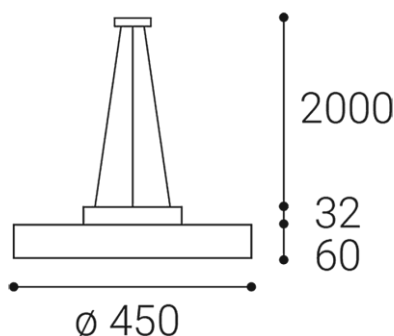

# RINGO 45 P-Z, W

<b>Name</b>	RINGO 45 P-Z, W
<b>Code</b>	3110931DT
<b>Color</b>	WHITE / RAL 9003
<b>Power</b>	42W ± 10 %
<b>Lumen output</b>	3340lm ± 10 %
<b>Color temperature</b>	3000K
<b>Efficacy</b>	80lm/W
<b>Driver</b>	650 mA
<b>Electrical insulation class</b>	
<b>Voltage / Frequency</b>	220-240V/50-60Hz
<b>Color Rendering Index</b>	95+
<b>SDCM</b>	< 3
<b>Light beam angle</b>	160°
<b>Unified Glare Rating</b>	N/A
<b>Light source</b>	LED
<b>Dimmable</b>	TRIAC
<b>LED Lifetime</b>	L80B20 50.000h 25°C
<b>Warranty</b>	5 YEAR
<b>Ingress Protection</b>	IP 20
<b>Material</b>	ALUMINIUM/PMMA