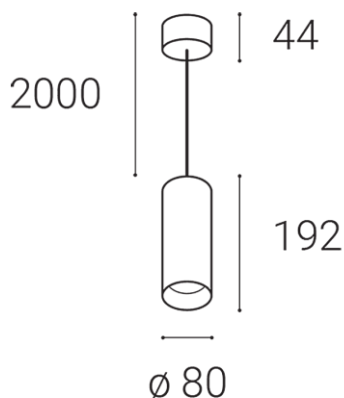

# LUKY Z, B

<b>Name</b>	LUKY Z, B
<b>Code</b>	3251443DT
<b>Color</b>	BLACK / RAL 9005
<b>Power</b>	15W ± 10 %
<b>Lumen output</b>	1425lm ± 10 %
<b>Color temperature</b>	4000K
<b>Efficacy</b>	95lm/W
<b>Driver</b>	350 mA
<b>Electrical insulation class</b>	<input type="checkbox"/>
<b>Voltage / Frequency</b>	220-240V/50-60Hz
<b>Color Rendering Index</b>	90+
<b>SDCM</b>	< 3
<b>Light beam angle</b>	60°
<b>Unified Glare Rating</b>	<19
<b>Light source</b>	LED
<b>Dimmable</b>	TRIAC
<b>LED Lifetime</b>	L80B20 50.000h 25°C
<b>Warranty</b>	5 YEAR
<b>Ingress Protection</b>	IP 20
<b>Material</b>	ALUMINIUM/PMMA

## Power

15W ± 10 %  
1425lm ± 10 %  
4000K  
95lm/W

350 mA

220-240V/50-60Hz

## Information

90+  
< 3  
60°  
<19  
LED  
TRIAC  
L80B20 50.000h 25°C  
5 YEAR

## Other data

IP 20  
ALUMINIUM/PMMA