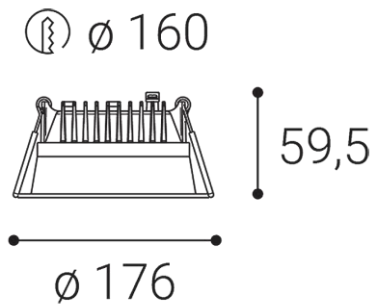

ZETA M, W

Name	ZETA M, W
Code	2250631DT
Color	WHITE / RAL 9003
Power	25W ± 10 %
Lumen output	2500lm ± 10 %
Color temperature	3000K
Efficacy	100lm/W
Driver	600 mA
Electrical insulation class	III
Voltage / Frequency	220-240V/50-60Hz
Color Rendering Index	90+
SDCM	< 3
Light beam angle	90°
Unified Glare Rating	<19
Light source	LED
Dimmable	TRIAC
LED Lifetime	L80B20 50.000h 25°C
Warranty	5 YEAR
Ingress Protection	IP 44
Material	ALUMINIUM/PMMA

Product

ZETA M, W
2250631DT
WHITE / RAL 9003

Power

25W ± 10 %
2500lm ± 10 %
3000K
100lm/W
600 mA

III
220-240V/50-60Hz

Information

90+
< 3
90°
<19
LED
TRIAC
L80B20 50.000h 25°C
5 YEAR

Other data

CZ

Kruhové zapuštěné svítidlo určeno pro montáž do interiéru s nízkou montážní výškou. Světelný zdroj - LED SMD. Svítidlo je vyrobeno z hliníku, prizmatický difuzor s nízkým indexem oslnění. Rozptýlené světlo. K dispozici ve 4 velikostech, bílé nebo černé.
Použití:
všeobecné osvětlení obytných nebo komerčních prostor (hala, kancelář, vstupní prostor, všeobecné osvětlení místnosti)