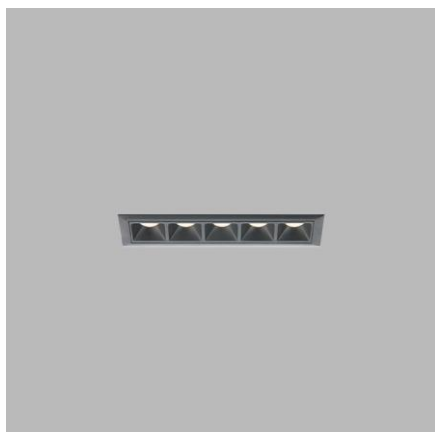

# LINEAR 5, B

<b>Name</b>	LINEAR 5, B
<b>Code</b>	2250933DT
<b>Color</b>	BLACK / RAL 9005
<b>Power</b>	10W ± 10 %
<b>Lumen output</b>	1050lm ± 10 %
<b>Color temperature</b>	3000K
<b>Efficacy</b>	105lm/W
<b>Driver</b>	700 mA
<b>Electrical insulation class</b>	III
<b>Voltage / Frequency</b>	220-240V/50-60Hz
<b>Color Rendering Index</b>	90+
<b>SDCM</b>	< 3
<b>Light beam angle</b>	45°
<b>Unified Glare Rating</b>	<19
<b>Light source</b>	LED
<b>Dimmable</b>	TRIAC
<b>LED Lifetime</b>	L80B20 50.000h 25°C
<b>Warranty</b>	5 YEAR
<b>Ingress Protection</b>	IP 20
<b>Material</b>	ALUMINIUM/PC

## EN

Series of linear square recessed spot lights for interior mounting, equipped with SMD LEDs. Very low glare effect. Housing made of aluminium, polycarbonate reflector.

Available in 3 different sizes in white and black color.

## CZ

Řada lineárních hranatých zapuštěných bodových svítidel určených pro montáž do interiéru. Světelný zdroj - LED SMD. Velmi nízký efekt oslnění. Pouzdro z hliníku, polykarbonátový reflektor.

K dispozici ve 3 různých velikostech v bílé a černé barvě.

## DE

Serie von linearen eckige Einbau- strahlern für die Innenmontage, ausgestattet mit SMD-LEDs. Sehr geringer Blendeffekt.

Gehäuse aus Aluminium, Reflektor aus Polycarbonat.

Erhältlich in 3 verschiedenen Größen in weißer und schwarzer Farbe.