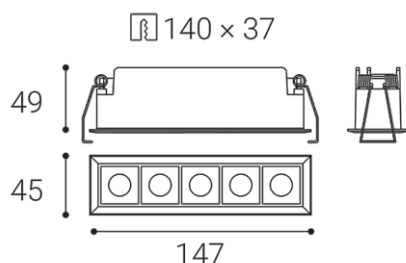

# LINEAR 5, B

<b>Name</b>	LINEAR 5, B
<b>Code</b>	2250933DT
<b>Color</b>	BLACK / RAL 9005
<b>Power</b>	10W ± 10 %
<b>Lumen output</b>	1050lm ± 10 %
<b>Color temperature</b>	3000K
<b>Efficacy</b>	105lm/W
<b>Driver</b>	700 mA
<b>Electrical insulation class</b>	III
<b>Voltage / Frequency</b>	220-240V/50-60Hz
<b>Color Rendering Index</b>	90+
<b>SDCM</b>	< 3
<b>Light beam angle</b>	45°
<b>Unified Glare Rating</b>	<19
<b>Light source</b>	LED
<b>Dimmable</b>	TRIAC
<b>LED Lifetime</b>	L80B20 50.000h 25°C
<b>Warranty</b>	5 YEAR
<b>Ingress Protection</b>	IP 20
<b>Material</b>	ALUMINIUM/PC