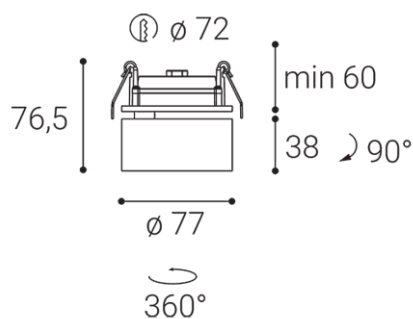

# KLIP, WB

<b>Name</b>	KLIP, WB
<b>Code</b>	21507213D
<b>Color</b>	WHITE/BLACK / RAL 9003/9005
<b>Power</b>	11W ± 10 %
<b>Lumen output</b>	770lm ± 10 %
<b>Color temperature</b>	2700K
<b>Efficacy</b>	70lm/W
<b>Driver</b>	250 mA
<b>Electrical insulation class</b>	⏚
<b>Voltage / Frequency</b>	220-240V/50-60Hz
<b>Color Rendering Index</b>	90+
<b>SDCM</b>	< 3
<b>Light beam angle</b>	30°
<b>Unified Glare Rating</b>	N/A
<b>Light source</b>	LED
<b>Dimmable</b>	DALI/PUSH
<b>LED Lifetime</b>	L80B20 50.000h 25°C
<b>Warranty</b>	5 YEAR
<b>Ingress Protection</b>	IP 20
<b>Material</b>	ALUMINIUM/PMMA