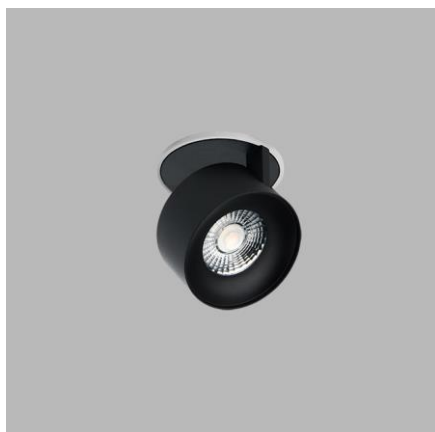

# KLIP, WB

<b>Name</b>	KLIP, WB
<b>Code</b>	21507213D
<b>Color</b>	WHITE/BLACK / RAL 9003/9005
<b>Power</b>	11W ± 10 %
<b>Lumen output</b>	770lm ± 10 %
<b>Color temperature</b>	2700K
<b>Efficacy</b>	70lm/W
<b>Driver</b>	250 mA
<b>Electrical insulation class</b>	⏚
<b>Voltage / Frequency</b>	220-240V/50-60Hz
<b>Color Rendering Index</b>	90+
<b>SDCM</b>	< 3
<b>Light beam angle</b>	30°
<b>Unified Glare Rating</b>	N/A
<b>Light source</b>	LED
<b>Dimmable</b>	DALI/PUSH
<b>LED Lifetime</b>	L80B20 50.000h 25°C
<b>Warranty</b>	5 YEAR
<b>Ingress Protection</b>	IP 20
<b>Material</b>	ALUMINIUM/PMMA

## EN

Recessed adjustable, tiltable round light fitting for interior mounting, equipped with COB LED.  
Housing made of aluminium. Available in chrome, white or black color.  
Application:  
general or accent lighting, intended for residential or commercial areas (hallway, wardrobes, entrance areas, bar, libraries)

## CZ

Kruhové a otočné zapuštěné svítidlo určené pro montáž do interiéru. Světelný zdroj - COB LED.  
Svítidlo je vyrobeno z hliníku.  
K dispozici v chromové, bílé nebo černé barvě.  
Použití:  
všeobecné nebo bodové osvětlení určené pro obytné nebo komerční prostory (chodba, kuchyň, vstupní prostory, bar, knihovny)

## SK

Kruhové a otočné zapuštěné svetidlo určené pre montáž do interiéru. Svetelný zdroj - LED COB.  
Svietidlo je vyrobené z hliníka.  
K dispozícii v chrómovej, bielej alebo čiernej farbe.  
Použitie:  
všeobecné alebo akcentačné osvetlenie určené pre obytné alebo komerčné priestory (chodba, kuchyňa, vstupné priestory, bary, knižnice)