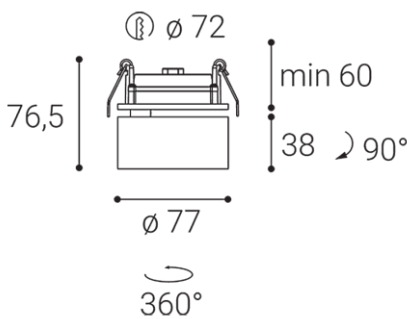

# KLIP, BB

<b>Name</b>	KLIP, BB
<b>Code</b>	21507333DT
<b>Color</b>	BLACK/BLACK / RAL 9005/9005
<b>Power</b>	11W ± 10 %
<b>Lumen output</b>	770lm ± 10 %
<b>Color temperature</b>	3000K
<b>Efficacy</b>	70lm/W
<b>Driver</b>	250 mA
<b>Electrical insulation class</b>	⏚
<b>Voltage / Frequency</b>	220-240V/50-60Hz
<b>Color Rendering Index</b>	90+
<b>SDCM</b>	< 3
<b>Light beam angle</b>	30°
<b>Unified Glare Rating</b>	N/A
<b>Light source</b>	LED
<b>Dimmable</b>	TRIAC
<b>LED Lifetime</b>	L80B20 50.000h 25°C
<b>Warranty</b>	5 YEAR
<b>Ingress Protection</b>	IP 20
<b>Material</b>	ALUMINIUM/PMMA